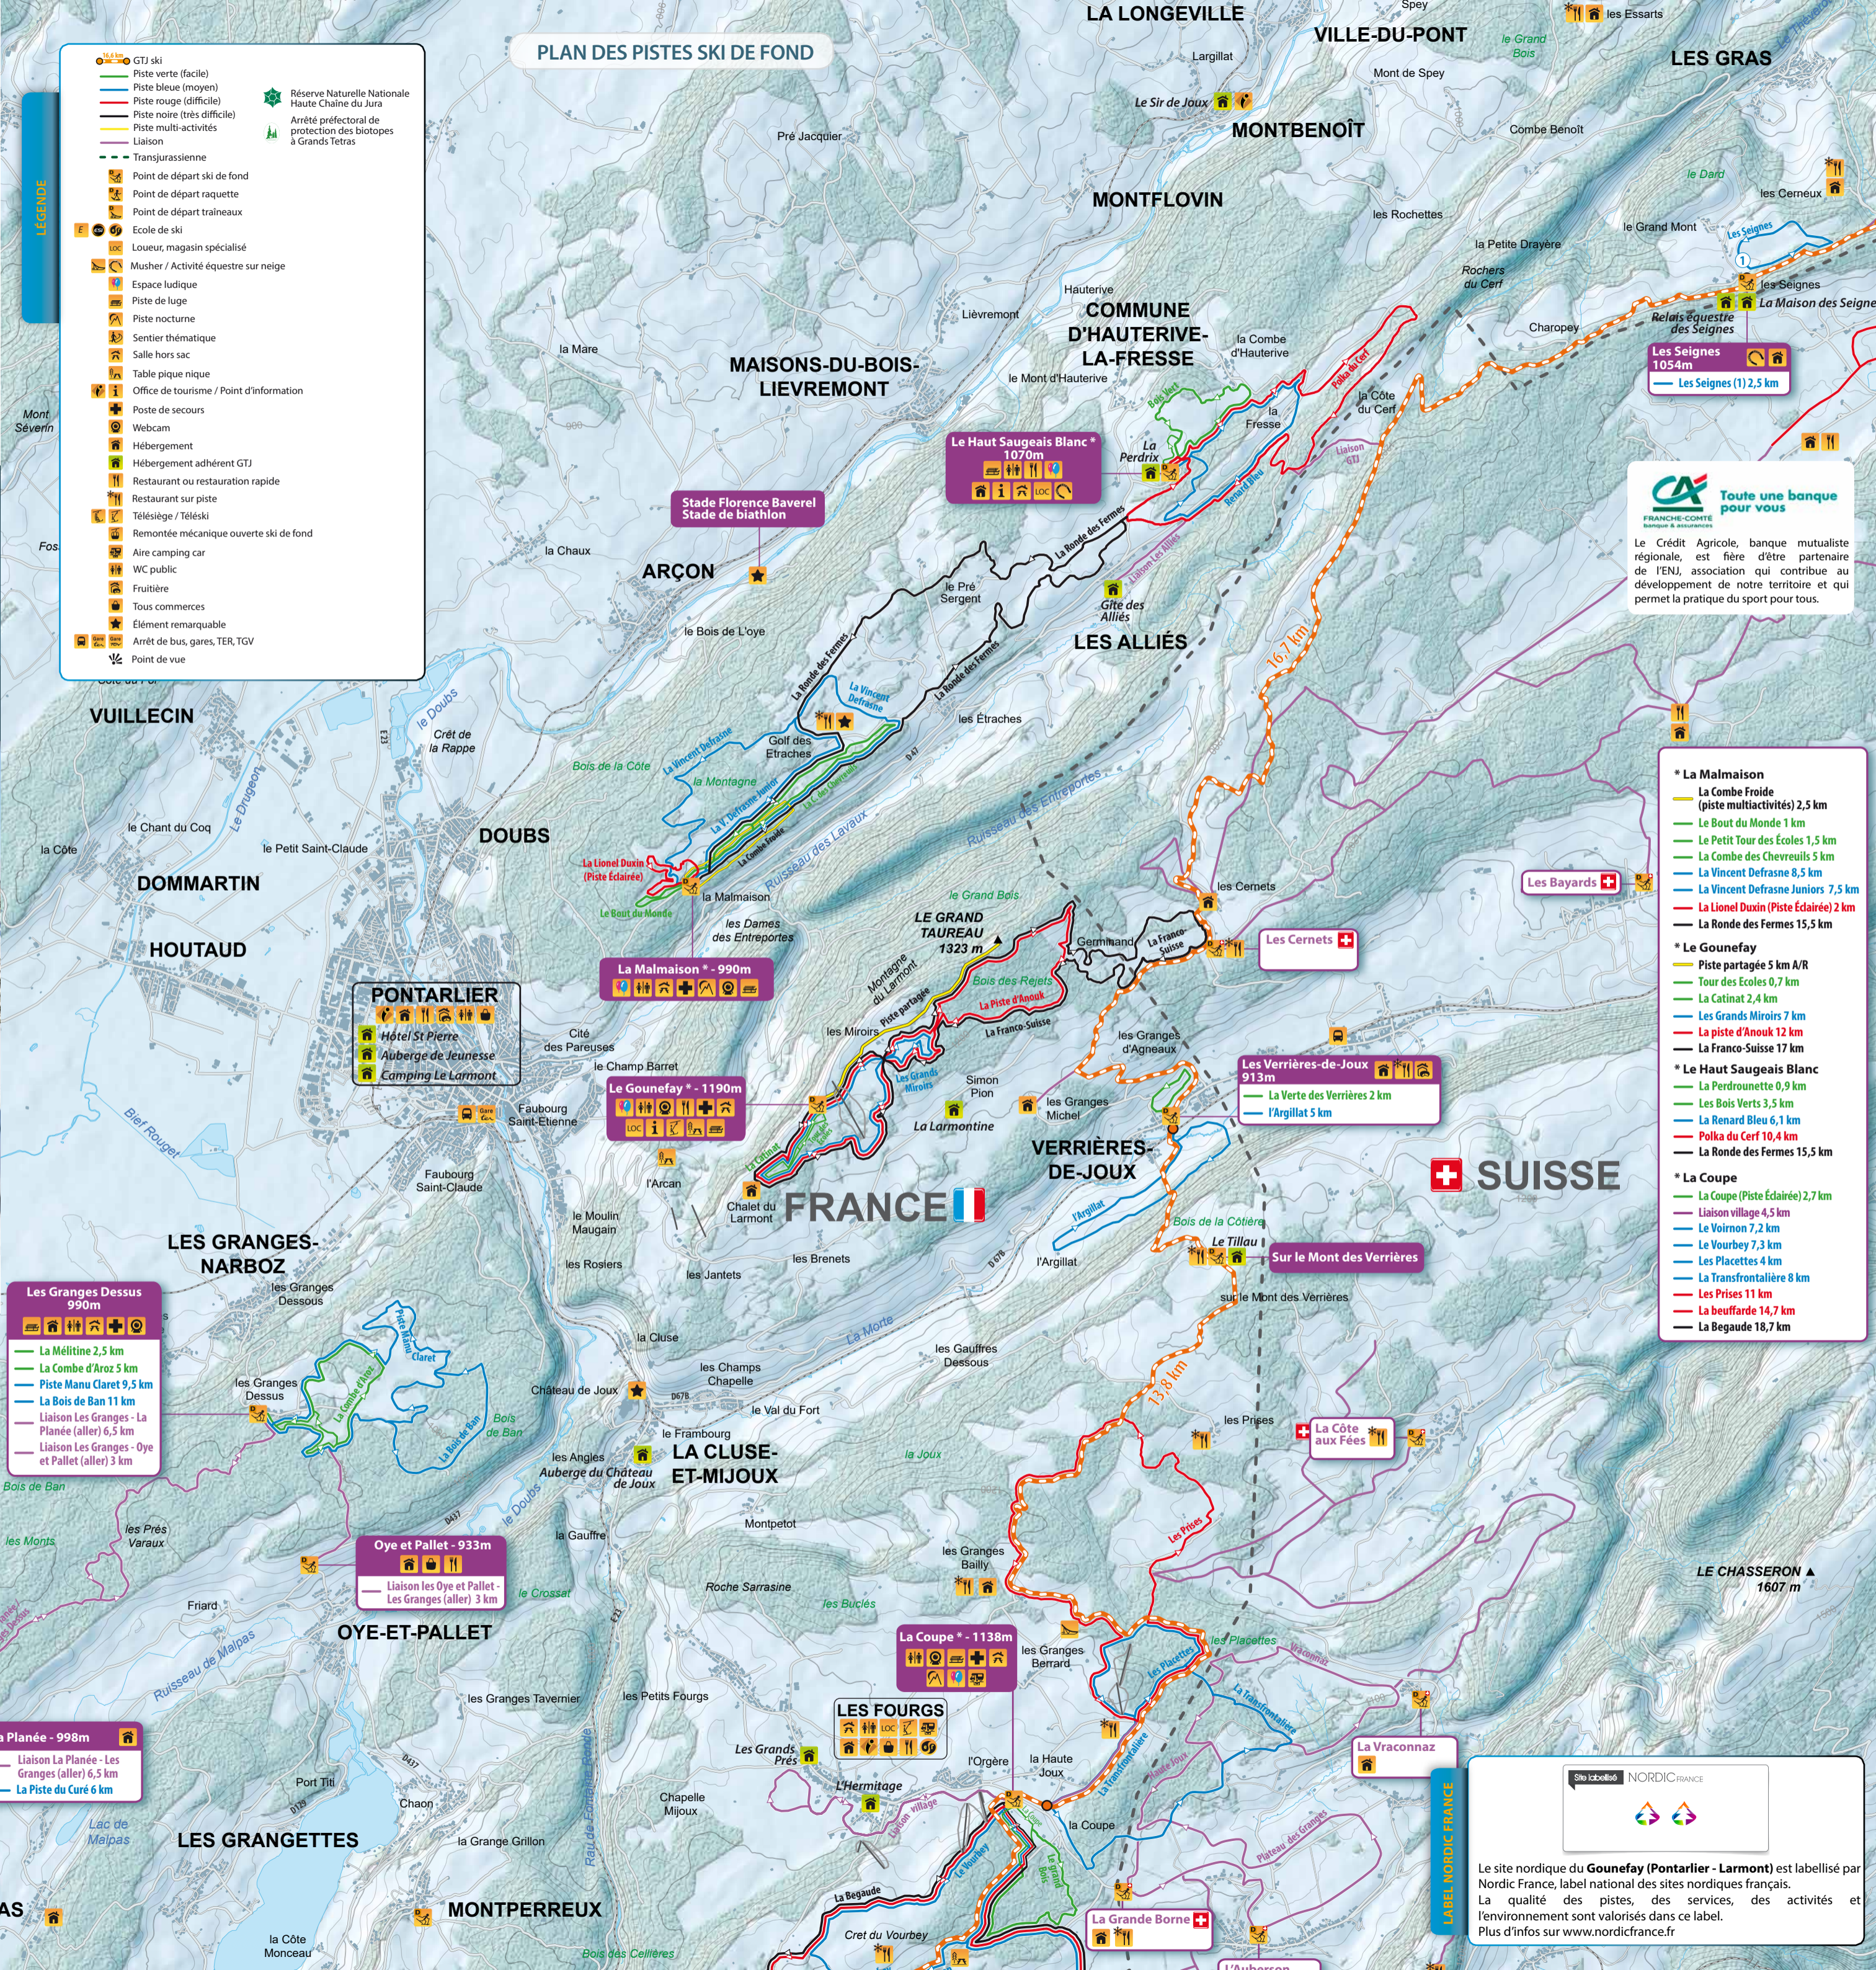

et réglez-nous sur le site : [www.espace-nordique-jurassien.com](http://www.espace-nordique-jurassien.com)  
 Infos pratiques, bulletins neige, carte interactive, webcams...  
**FLASHÉZ-MOI !!**

Une multitude d'activités nordiques aux portes de la ville de Pontarlier, capitale du Haut Doubs, que demande de mieux il est ce que nous proposons sur le site de Pontarlier-Larmont. Offrez vous une escapade entre les fermes typiques du site de la Malmaison, une balade dans les paysages nordiques des Granges Dessus...  
 Enfin, à 30 minutes de Besançon, à l'entrée de la vallée de la Loue, le site de Bolandoz vous accueille chaleureusement !

En skating, j'évite les traces de classique  
 Pour accéder aux pistes je paye mon Pass  
 Je ne skie pas en dehors des heures d'ouverture

**LA RIVIERE-DRUGEON**

nord  
 0 500m 1km  
 1/50 000ème

**LEGENDE**

**4**

**PLAN DES ACTIVITÉS NORDIQUES**

Montagnes du Jura

**FRANCE**

**SUISSE**

**LA RIVIERE-DRUGEON**

**LES GRANGES-NARBOZ**

**LES GRANGES-DESSUS**

**LA PLANÉE**

**OYE-ET-PALLET**

**LES GRANGES-DESSUS**

**LES GRANGES-DESSUS**

**LES GRANGES-DESSUS**

**LES GRANGES-DESSUS**

**LES GRANGES-DESSUS**

**LES GRANGES-DESSUS**