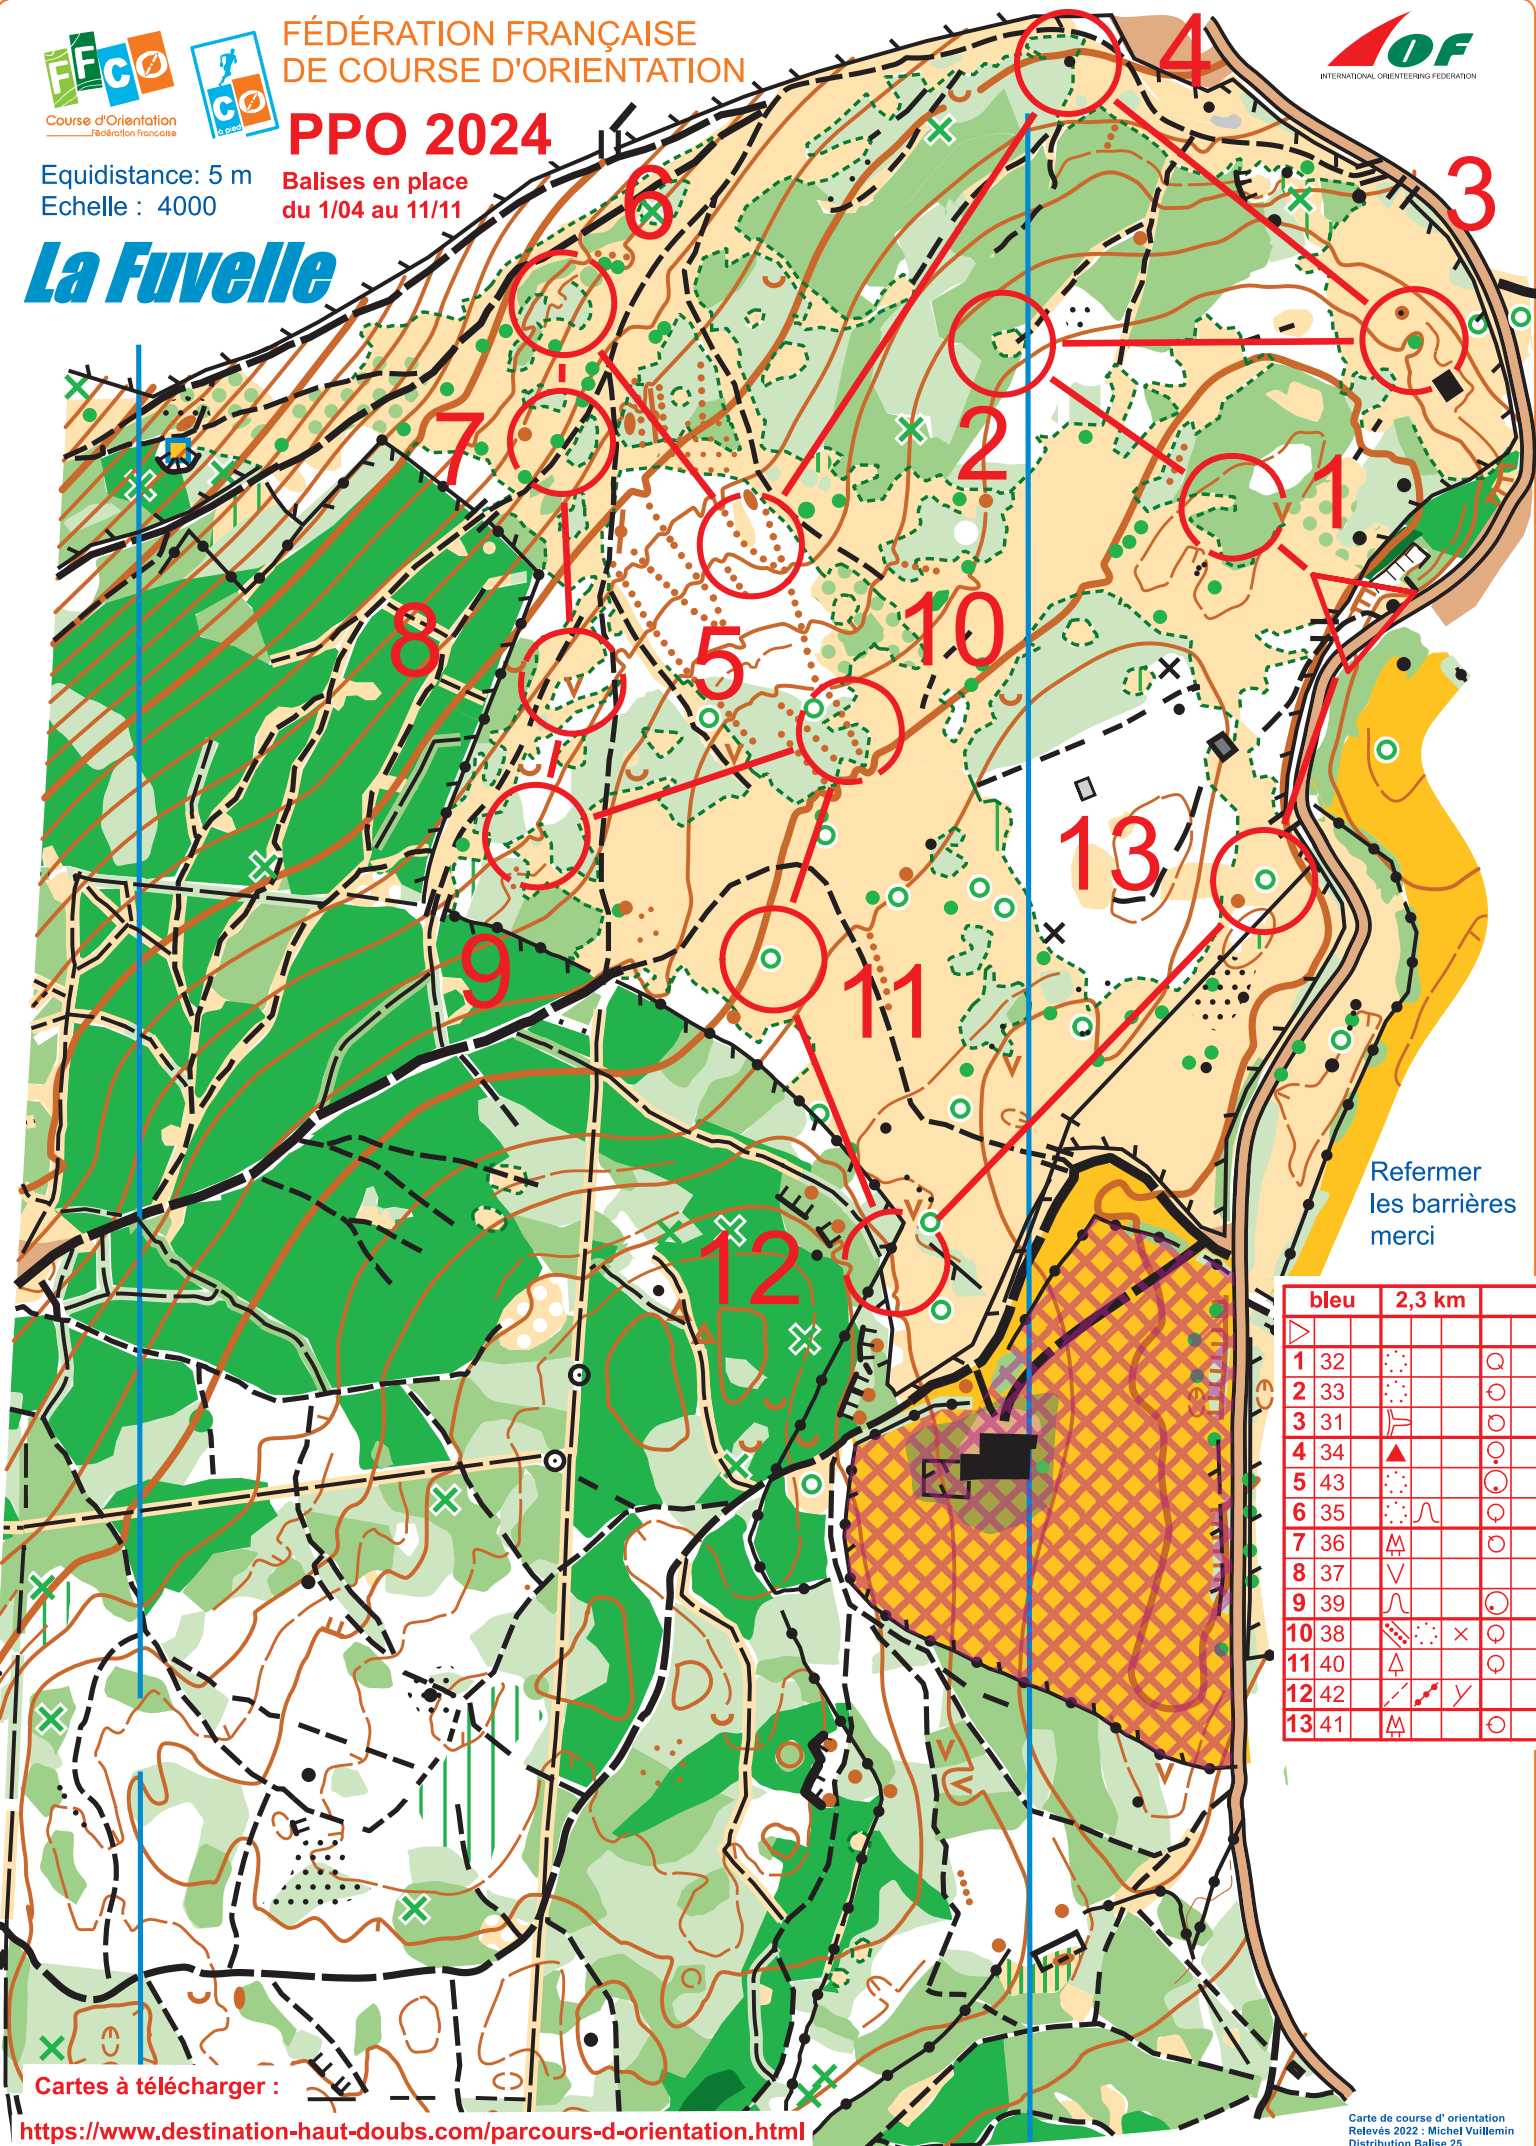

PPO 2024

Equidistance: 5 m
Echelle : 4000

Balises en place
du 1/04 au 11/11

La Fuvelle

Refermer
les barrières
merci

| | bleu | 2,3 km | | |
|----|------|--------|---|---|
| 1 | 32 | | | ○ |
| 2 | 33 | ⋯ | | ○ |
| 3 | 31 | ⌒ | | ○ |
| 4 | 34 | ▲ | | ○ |
| 5 | 43 | ⋯ | | ○ |
| 6 | 35 | ⋯ | | ○ |
| 7 | 36 | ⌒ | | ○ |
| 8 | 37 | ∇ | | |
| 9 | 39 | ⌒ | | ○ |
| 10 | 38 | ⋯ | × | ○ |
| 11 | 40 | △ | | ○ |
| 12 | 42 | ↗ | ∇ | |
| 13 | 41 | ⌒ | | ○ |