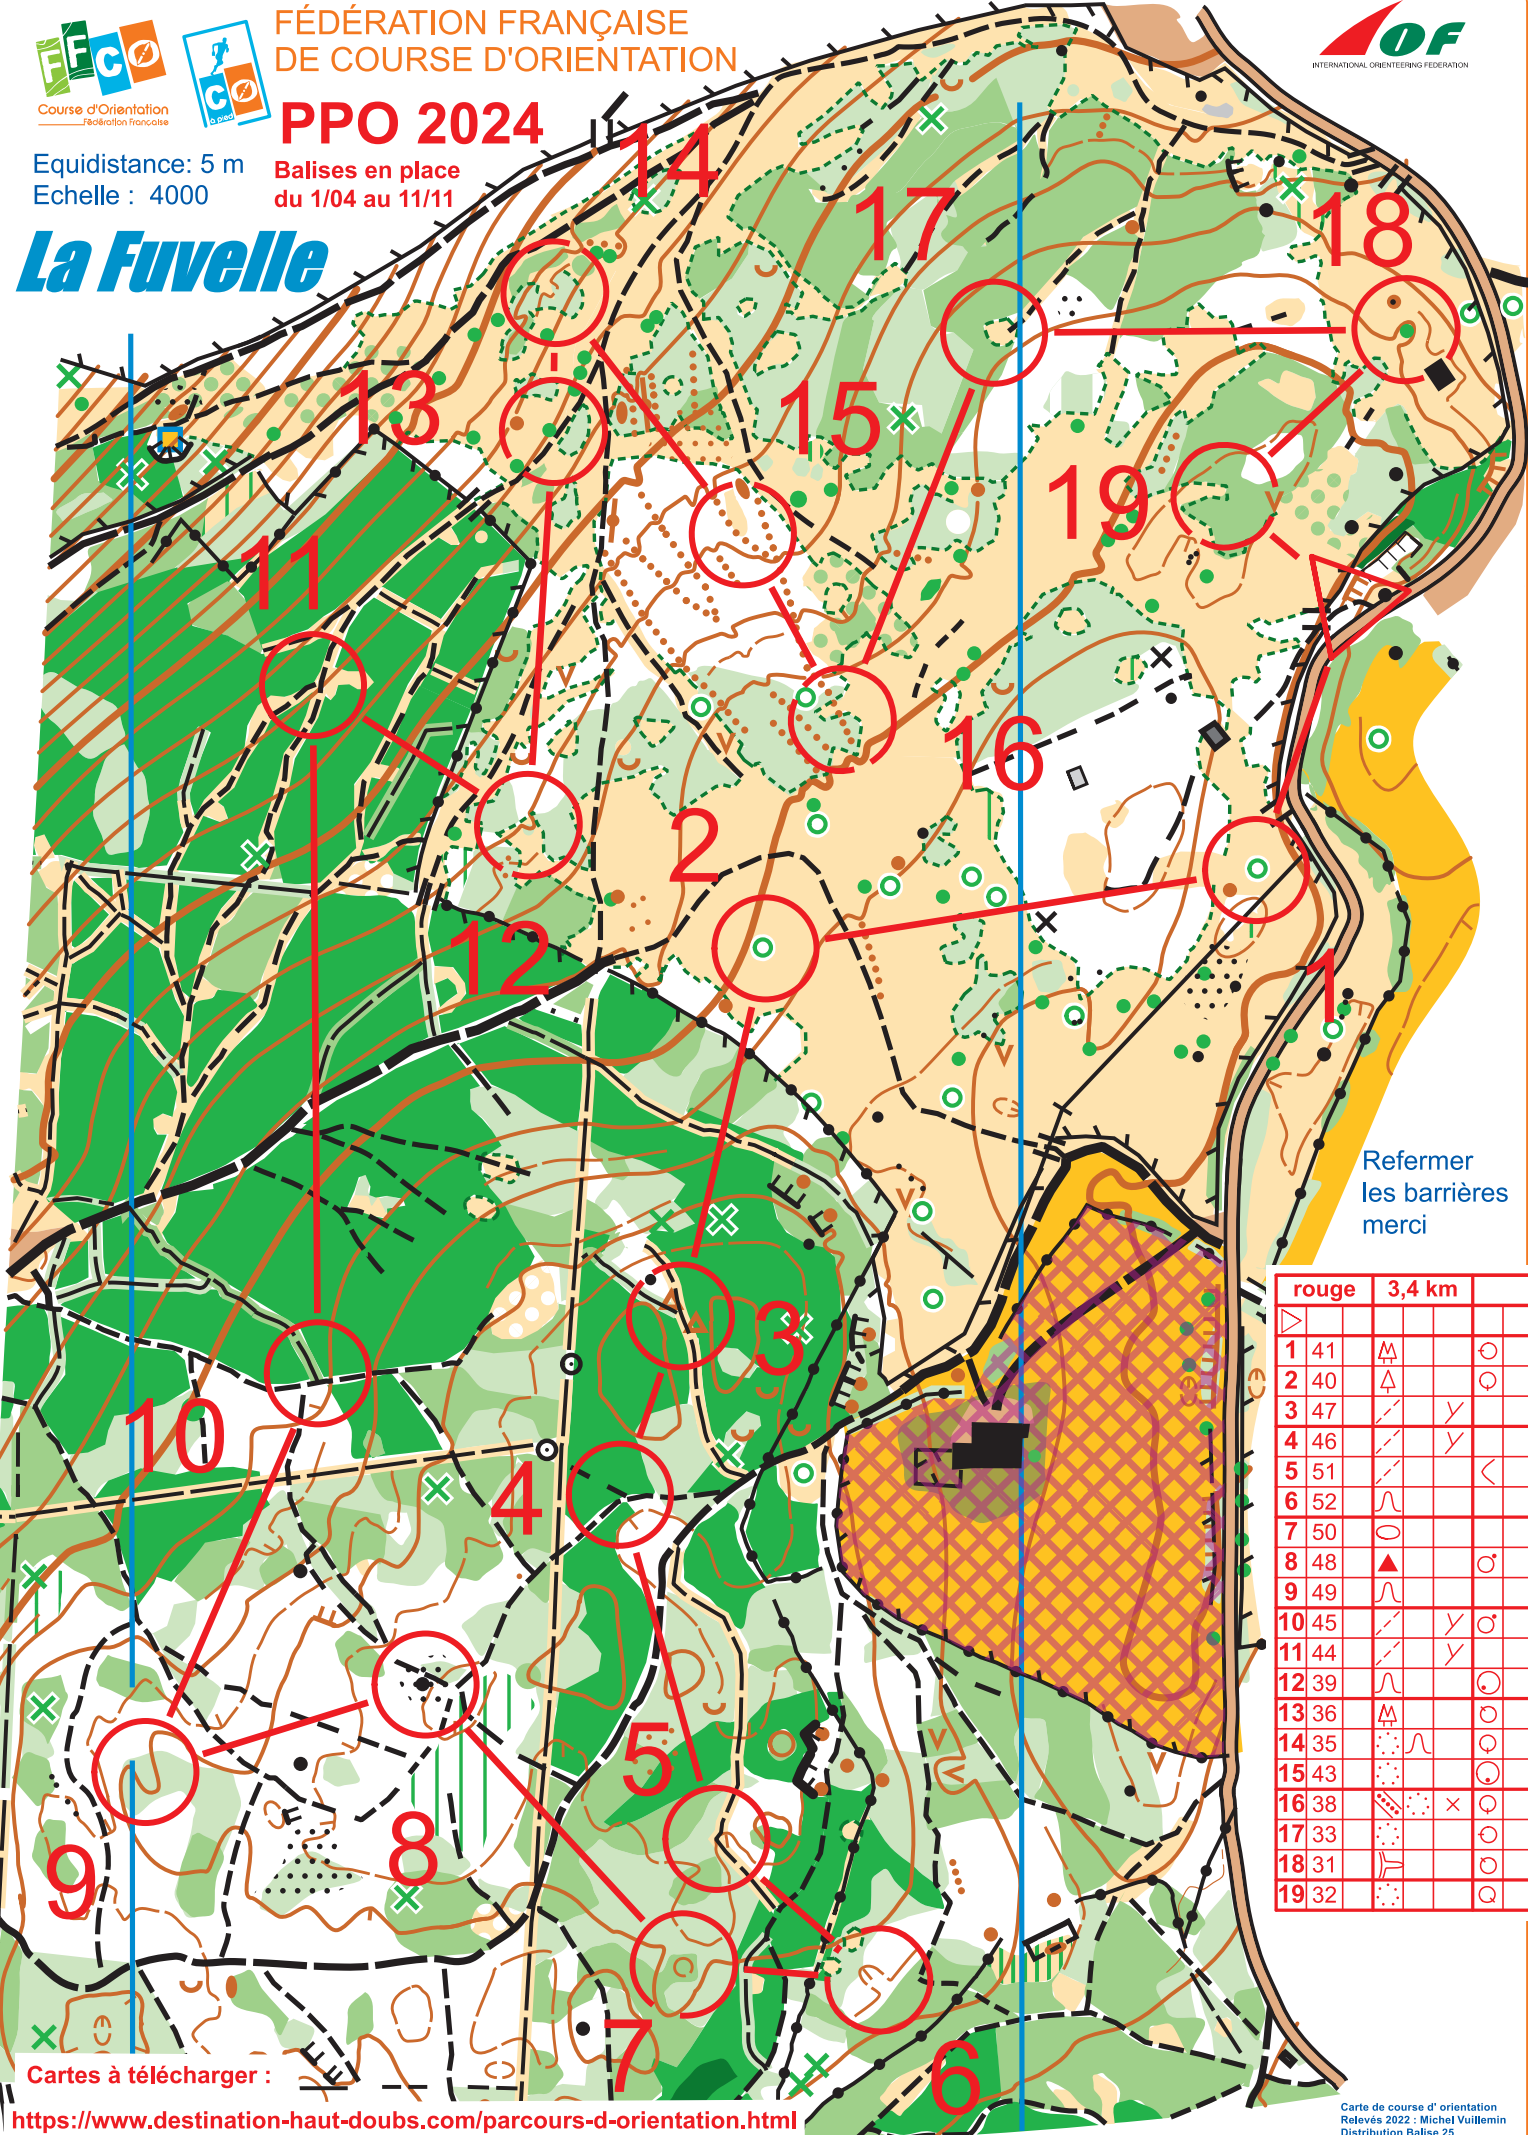

PPO 2024

Equidistance: 5 m
Echelle : 4000

Balises en place
du 1/04 au 11/11

La Fuvelle

Refermer
les barrières
merci

	rouge	3,4 km			
1	41	⚠			⊙
2	40	⚠			⊙
3	47	⚠	Y		
4	46	⚠	Y		
5	51	⚠			<
6	52	⚠			
7	50	⊙			
8	48	▲			⊙
9	49	⚠			
10	45	⚠	Y	⊙	
11	44	⚠	Y		
12	39	⚠		⊙	
13	36	⚠		⊙	
14	35	⚠	⚠	⊙	
15	43	⚠		⊙	
16	38	⚠	X	⊙	
17	33	⚠		⊙	
18	31	⚠		⊙	
19	32	⚠		⊙	

Cartes à télécharger :

<https://www.destination-haut-doubs.com/parcours-d-orientation.html>