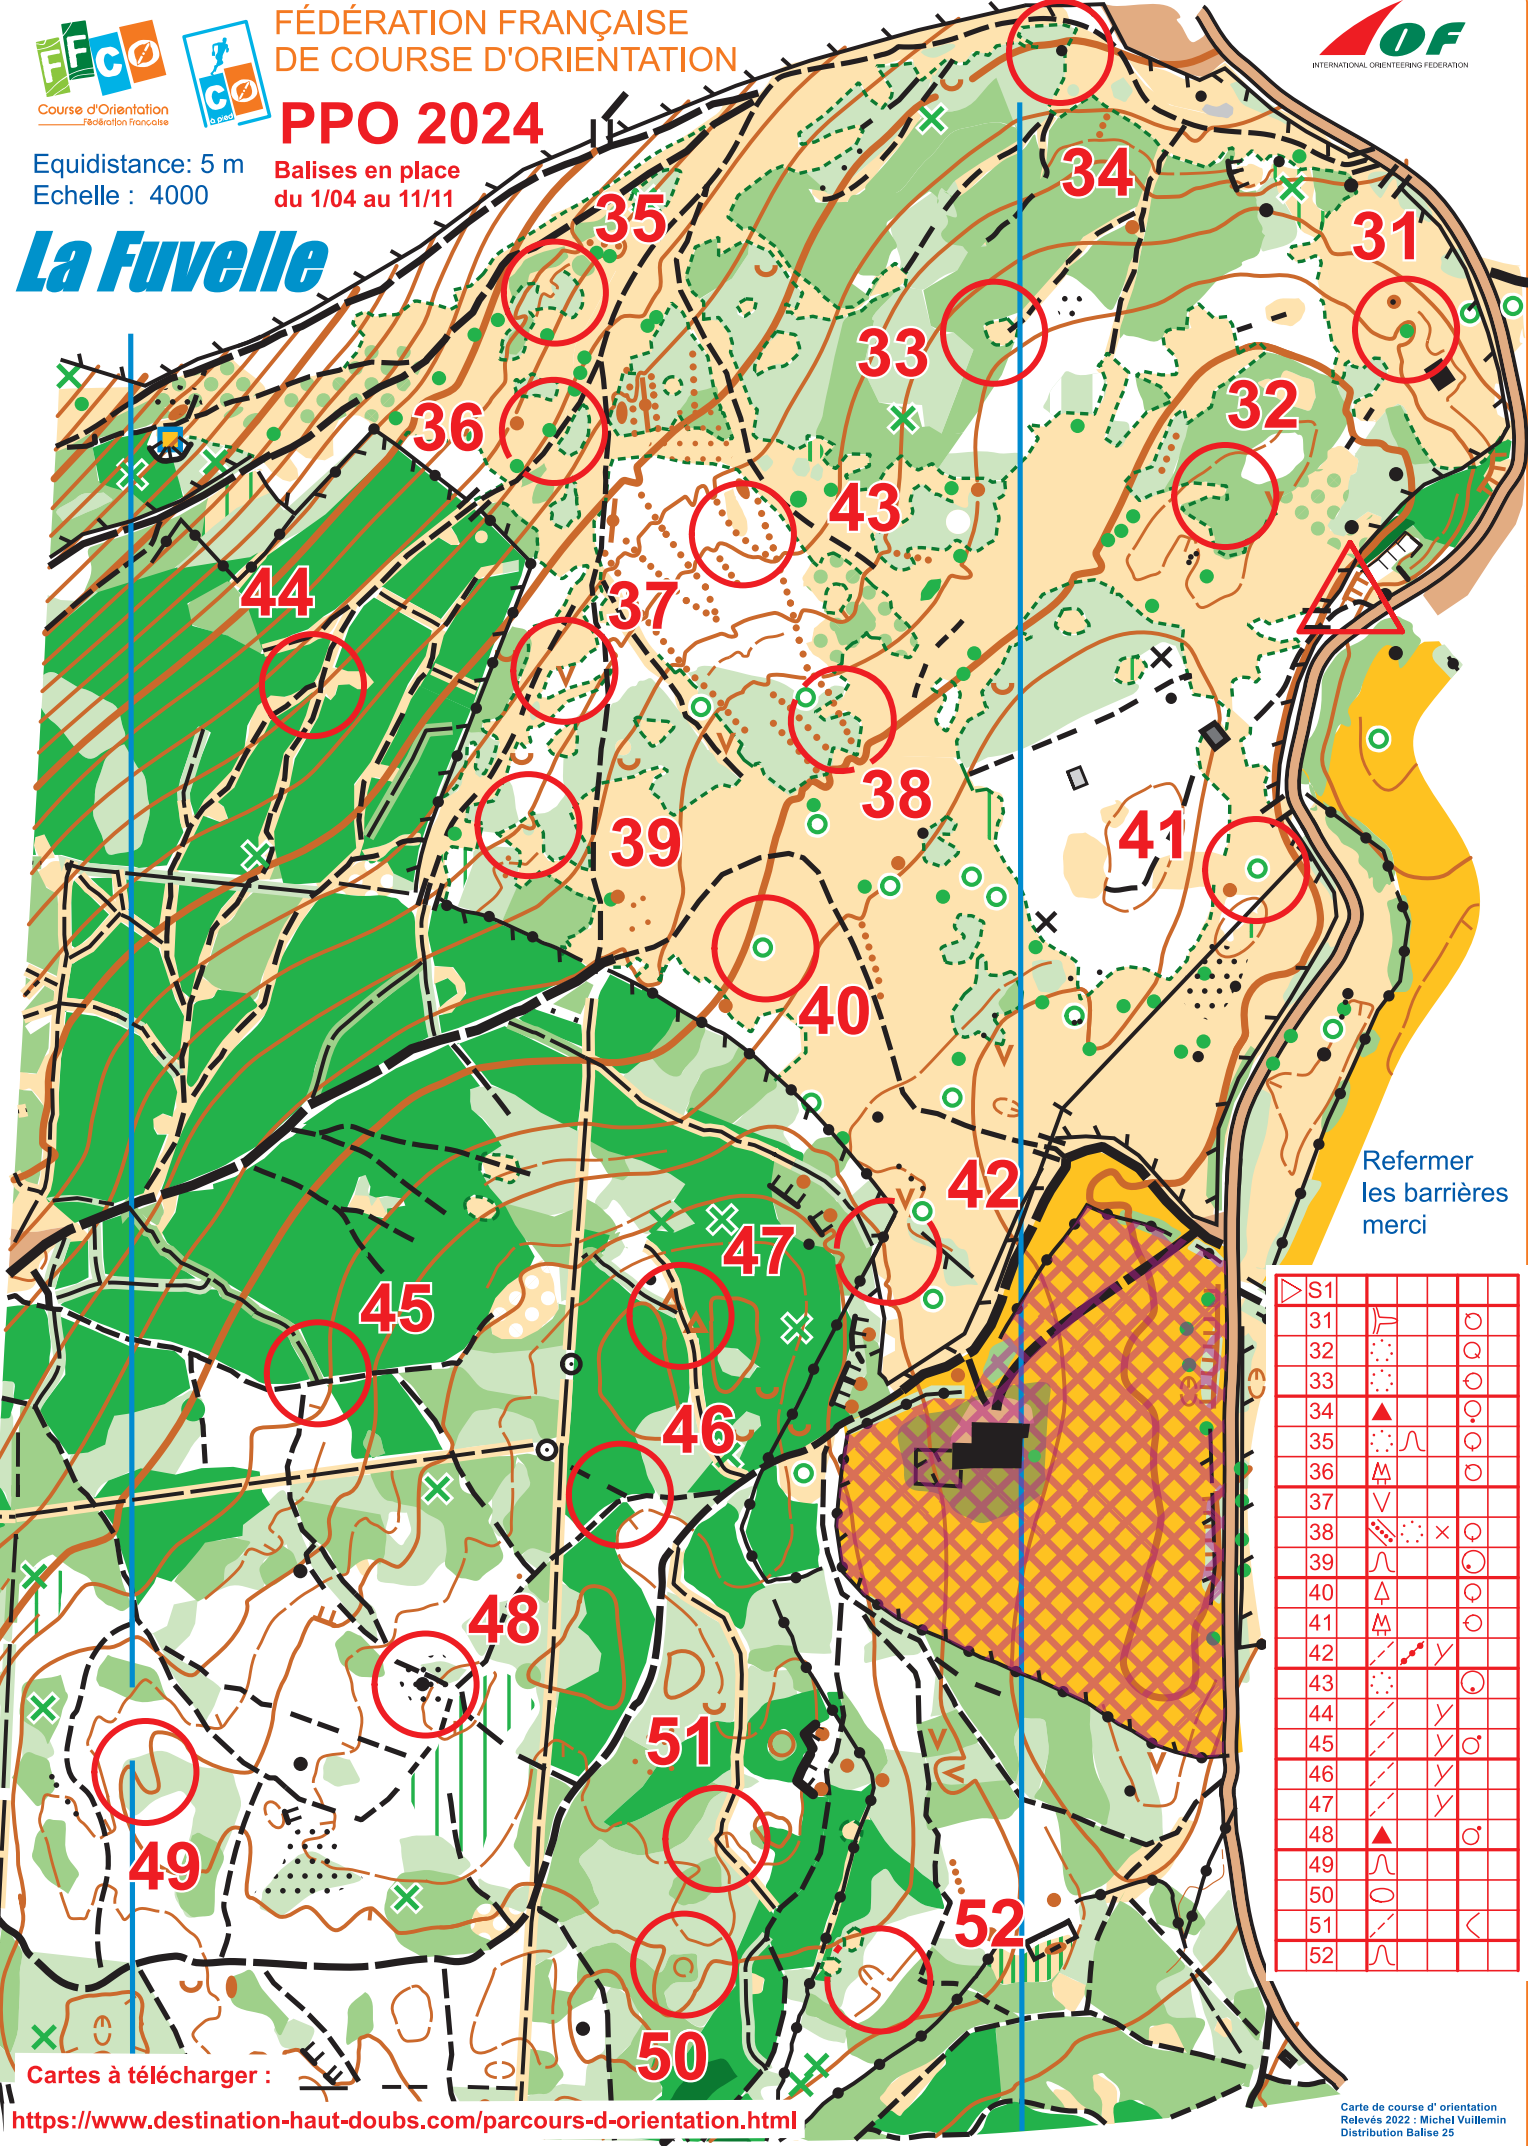

PPO 2024

Equidistance: 5 m
Echelle : 4000

Balises en place
du 1/04 au 11/11

La Fuvelle

Refermer
les barrières
merci

▷ S1					
31	⌘			○	
32	⋯			○	
33	⋯			○	
34	▲			○	
35	⋯			○	
36	⌘			○	
37	∇				
38	⋯	×		○	
39	∩			○	
40	△			○	
41	⌘			○	
42	↘ ↗	∇			
43	⋯			○	
44	↘	∇			
45	↘	∇	♂		
46	↘	∇			
47	↘	∇			
48	▲			♂	
49	∩				
50	○				
51	↘			⋈	
52	∩				