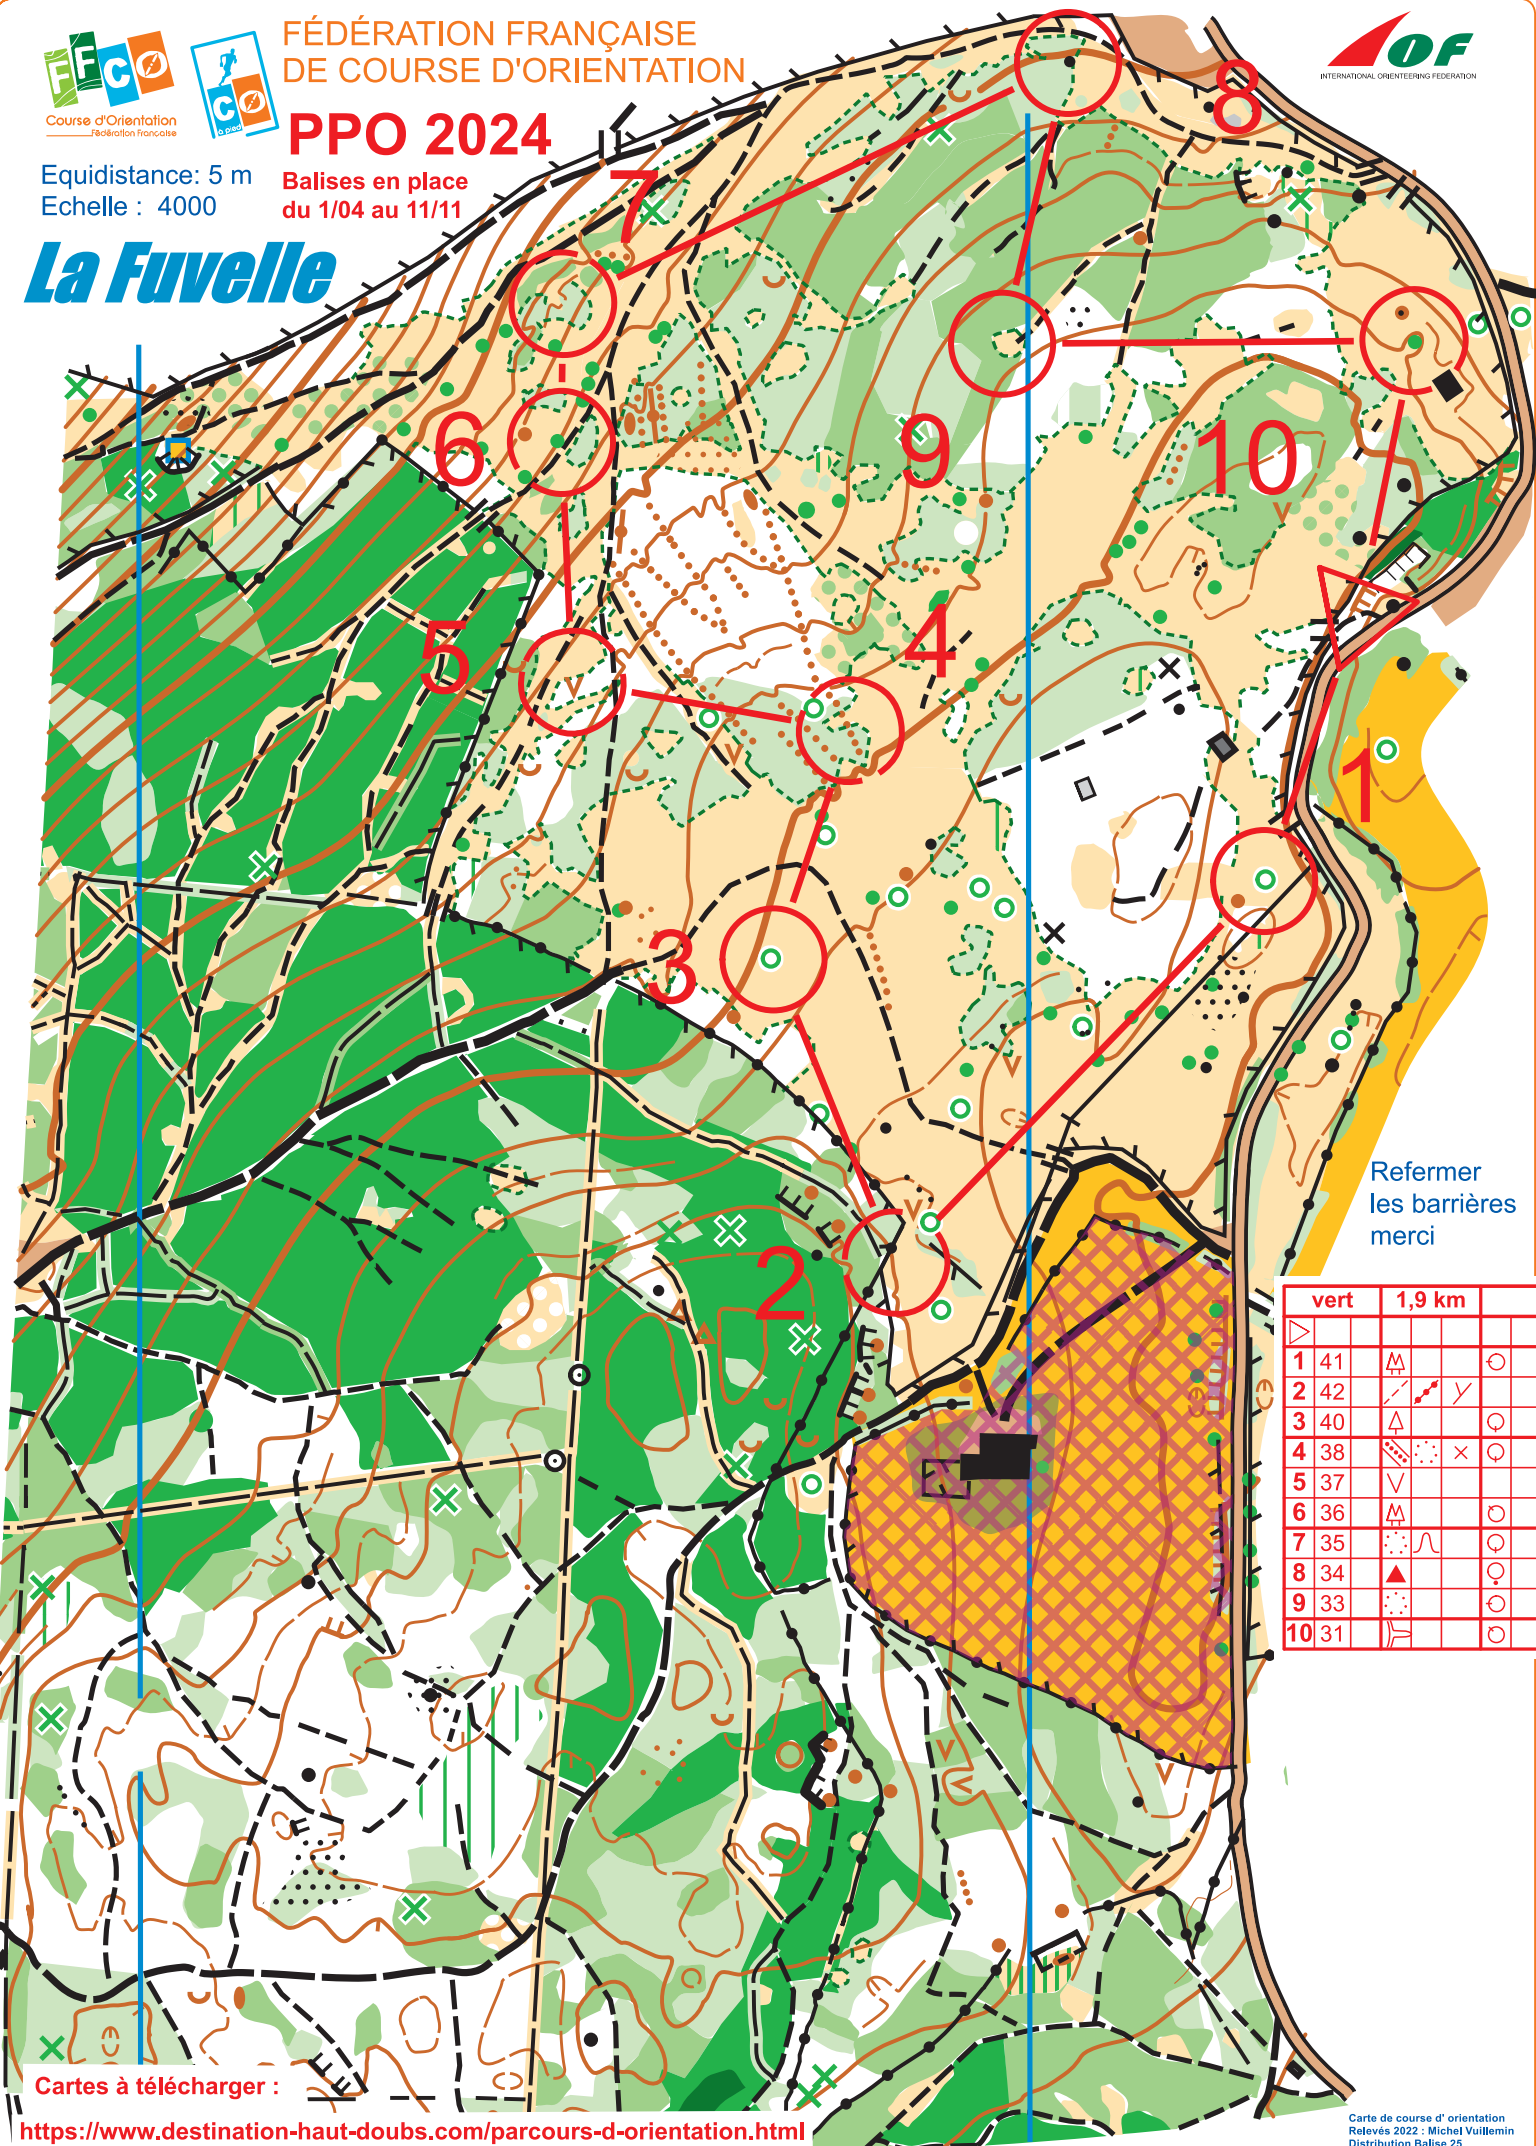

PPO 2024

Equidistance: 5 m
Echelle : 4000

Balises en place
du 1/04 au 11/11

La Fuvelle

Refermer
les barrières
merci

	vert	1,9 km		
1	41	△		○
2	42	↗ ↘	∇	
3	40	△		○
4	38	⊞	×	○
5	37	∇		
6	36	△		○
7	35	⊞		○
8	34	▲		○
9	33	⊞		○
10	31	∇		○

Cartes à télécharger :

<https://www.destination-haut-doubs.com/parcours-d-orientation.html>