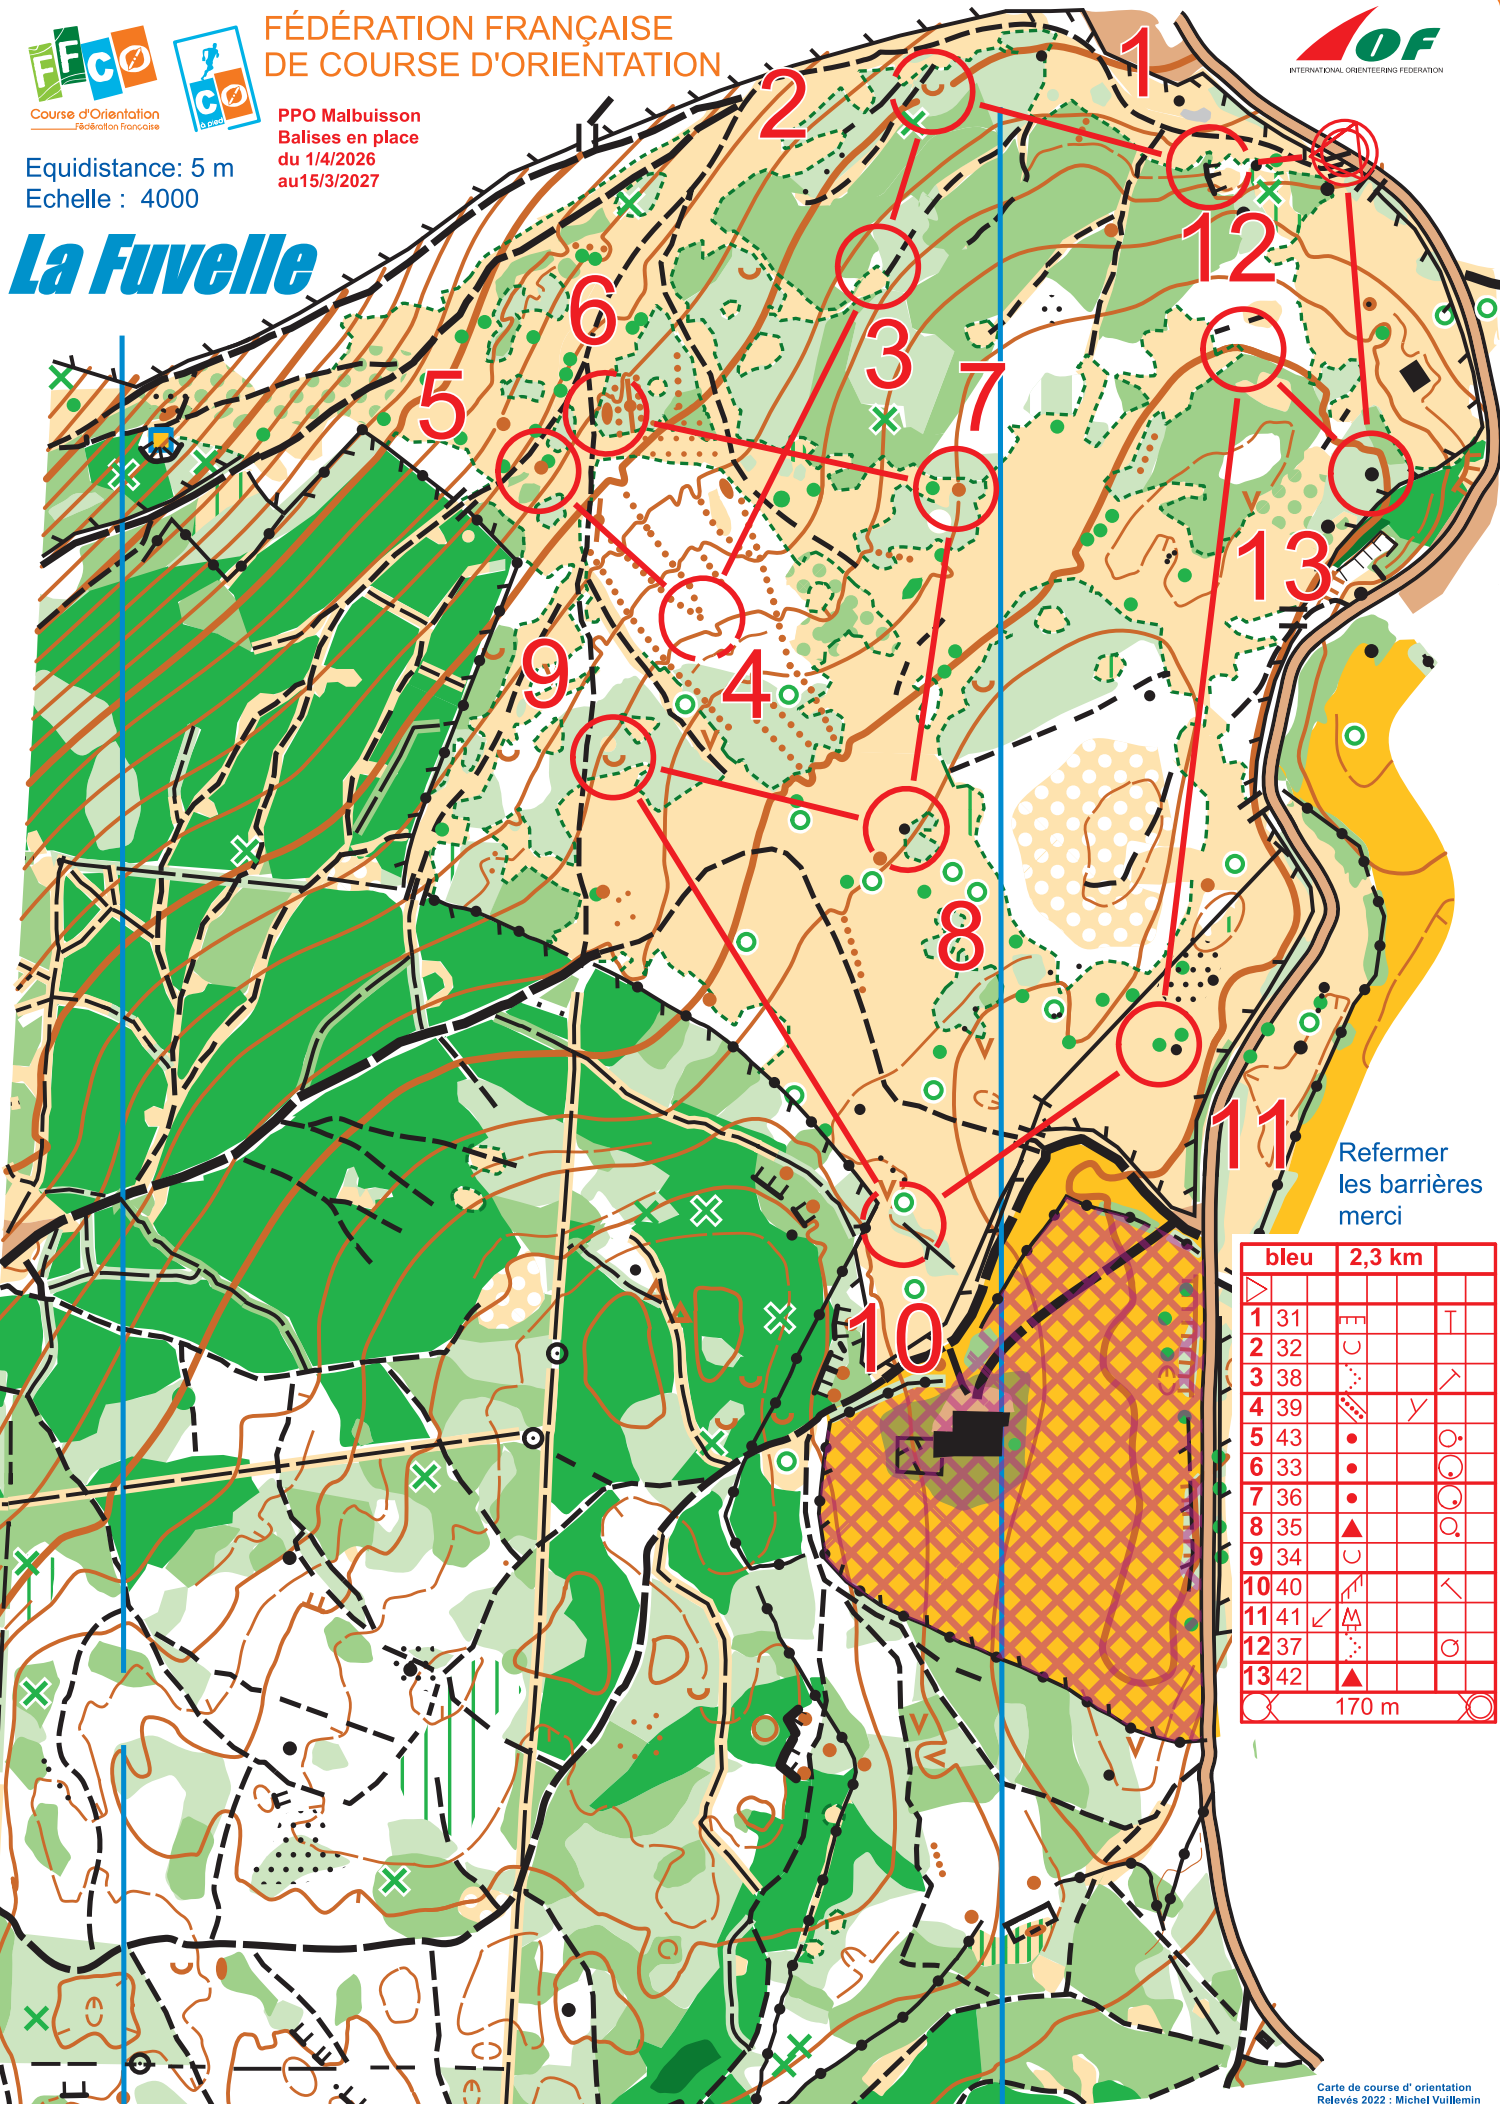

Equidistance: 5 m  
Echelle : 4000

PPO Malbuisson  
Balises en place  
du 1/4/2026  
au 15/3/2027

# La Fuvelle

Refermer  
les barrières  
merci

	bleu	2,3 km		
1	31	TF		T
2	32	U		
3	38	...		∟
4	39	...		Y
5	43	•		○
6	33	•		○
7	36	•		○
8	35	▲		Q
9	34	U		
10	40	∟		∟
11	41	∟		
12	37	...		○
13	42	▲		

170 m