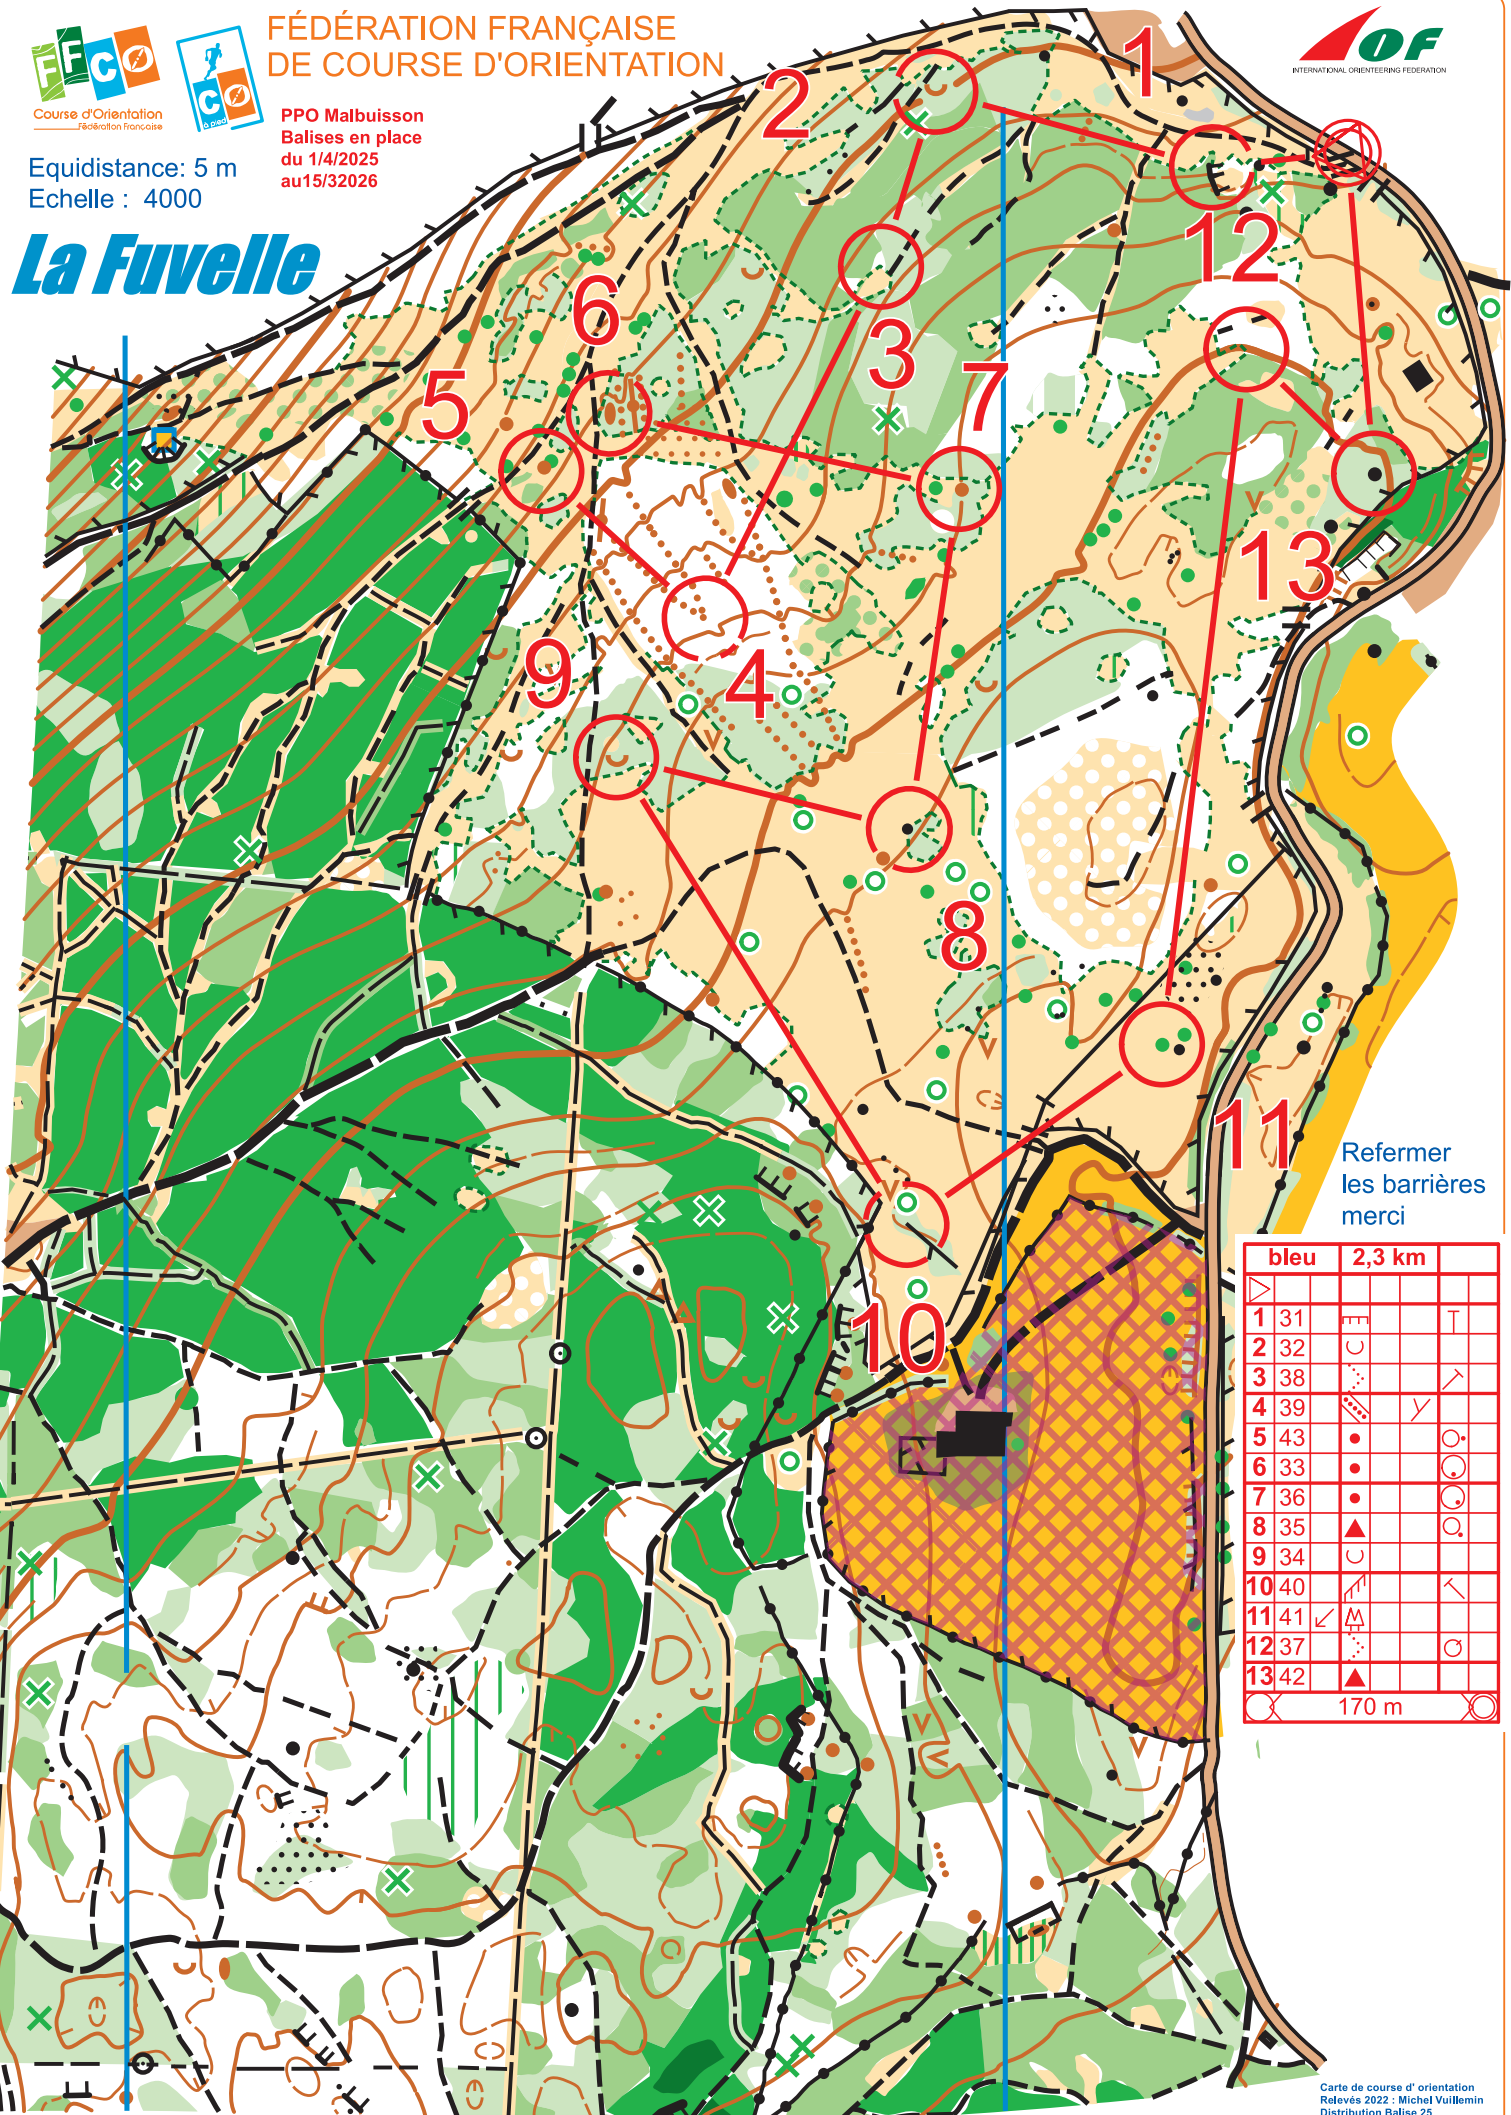

Equidistance: 5 m  
Echelle : 4000

PPO Malbuisson  
Balises en place  
du 1/4/2025  
au 15/3/2026

# La Fuvelle

Refermer  
les barrières  
merci

	bleu	2,3 km		
1	31			T
2	32			
3	38			
4	39			Y
5	43			
6	33			
7	36			
8	35			
9	34			
10	40			
11	41			
12	37			
13	42			

170 m