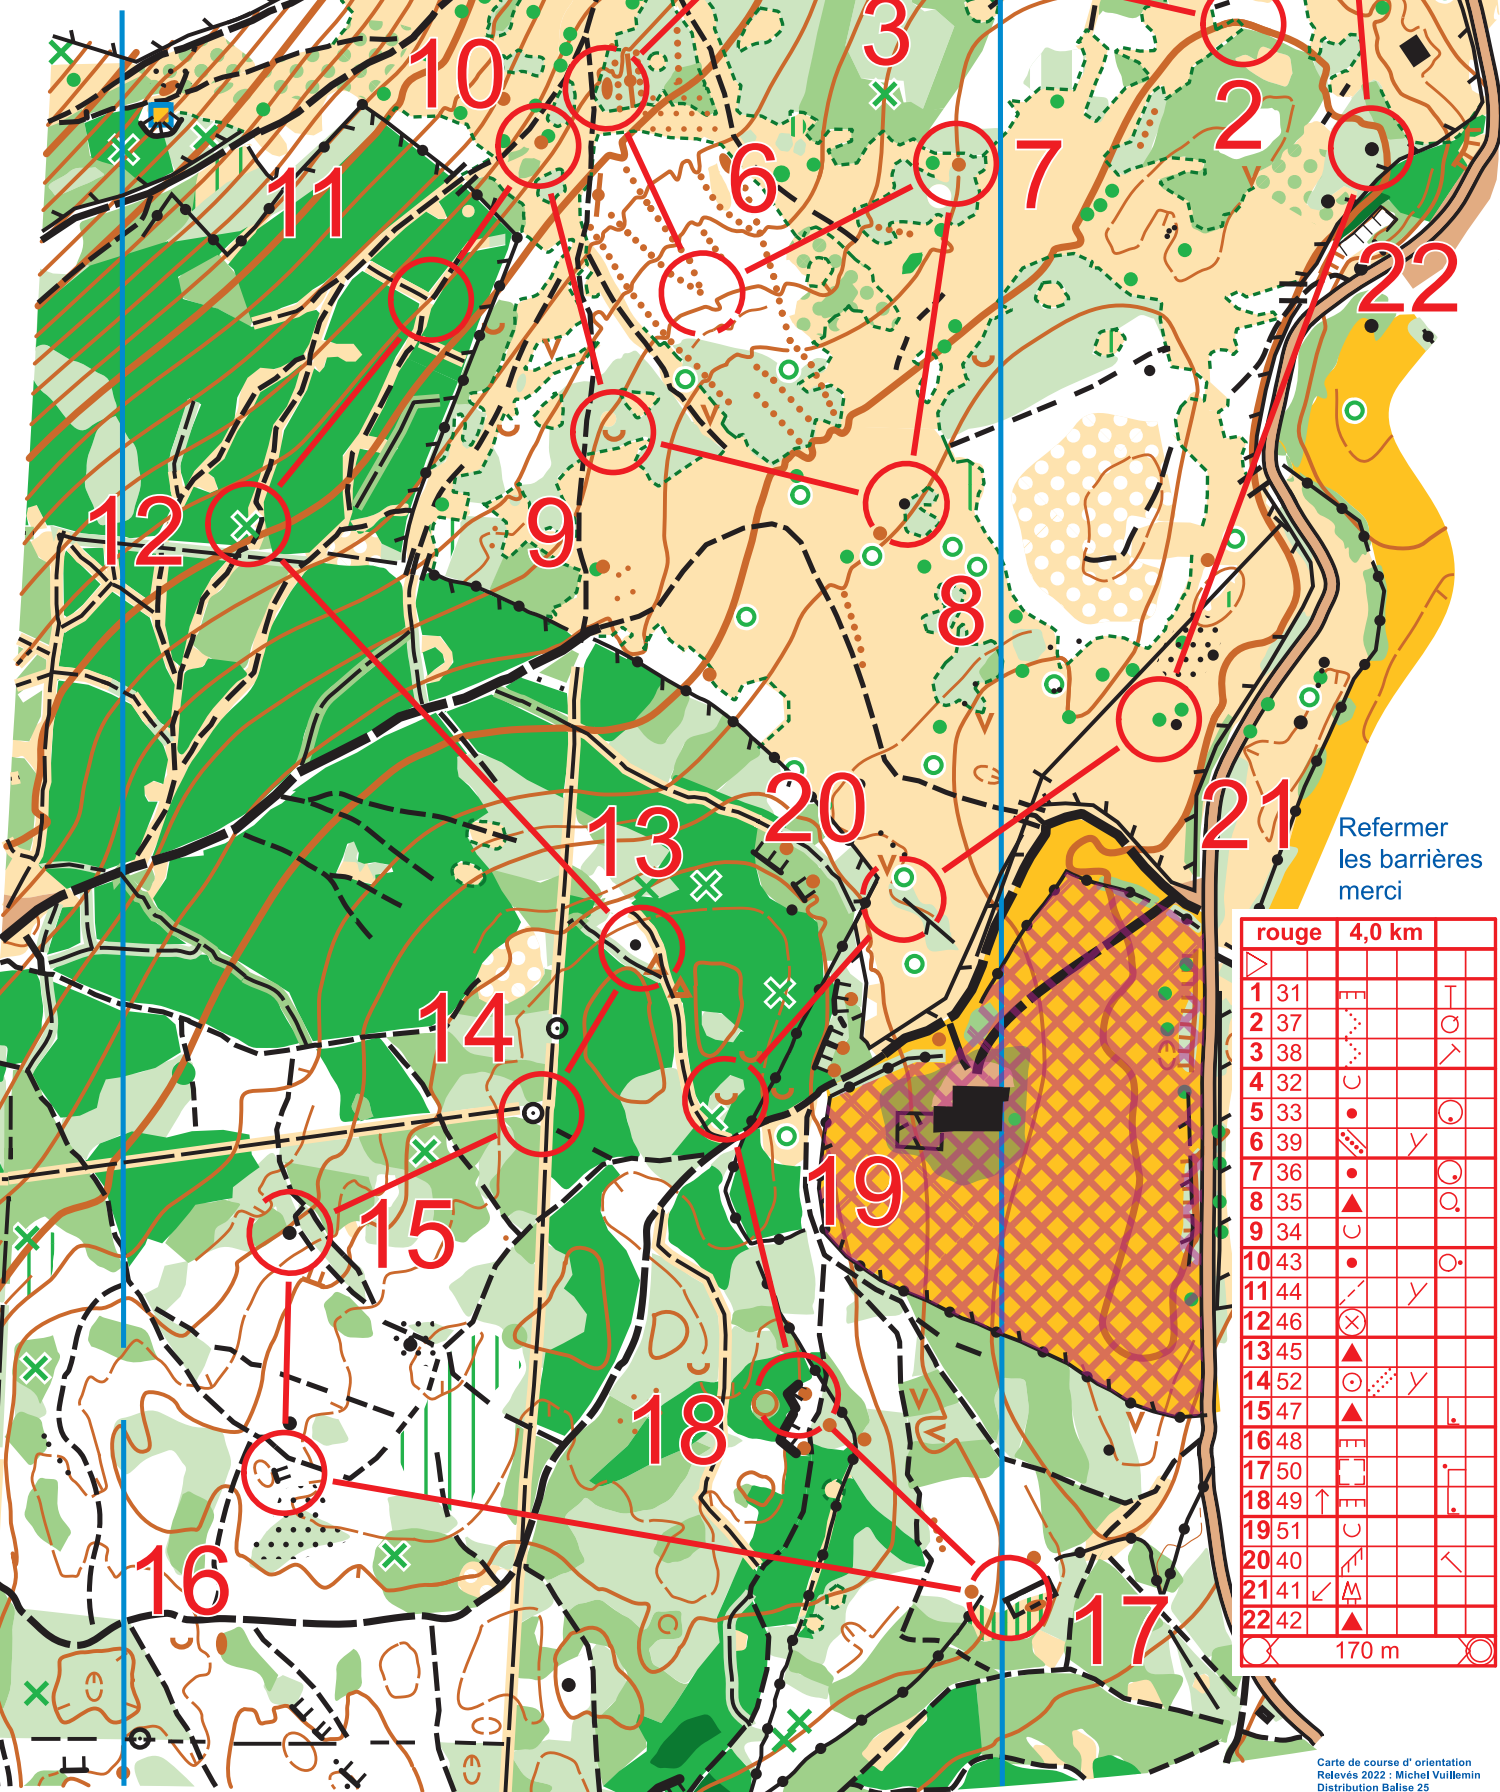

La Fuvelle

Refermer
les barrières
merci

	rouge	4,0 km		
1	31			T
2	37			○
3	38			∠
4	32			○
5	33			○
6	39		y	
7	36			○
8	35			Q
9	34			
10	43			○
11	44		y	
12	46			
13	45			
14	52		y	
15	47			L
16	48			
17	50			
18	49			L
19	51			
20	40			∠
21	41			∠
22	42			

170 m