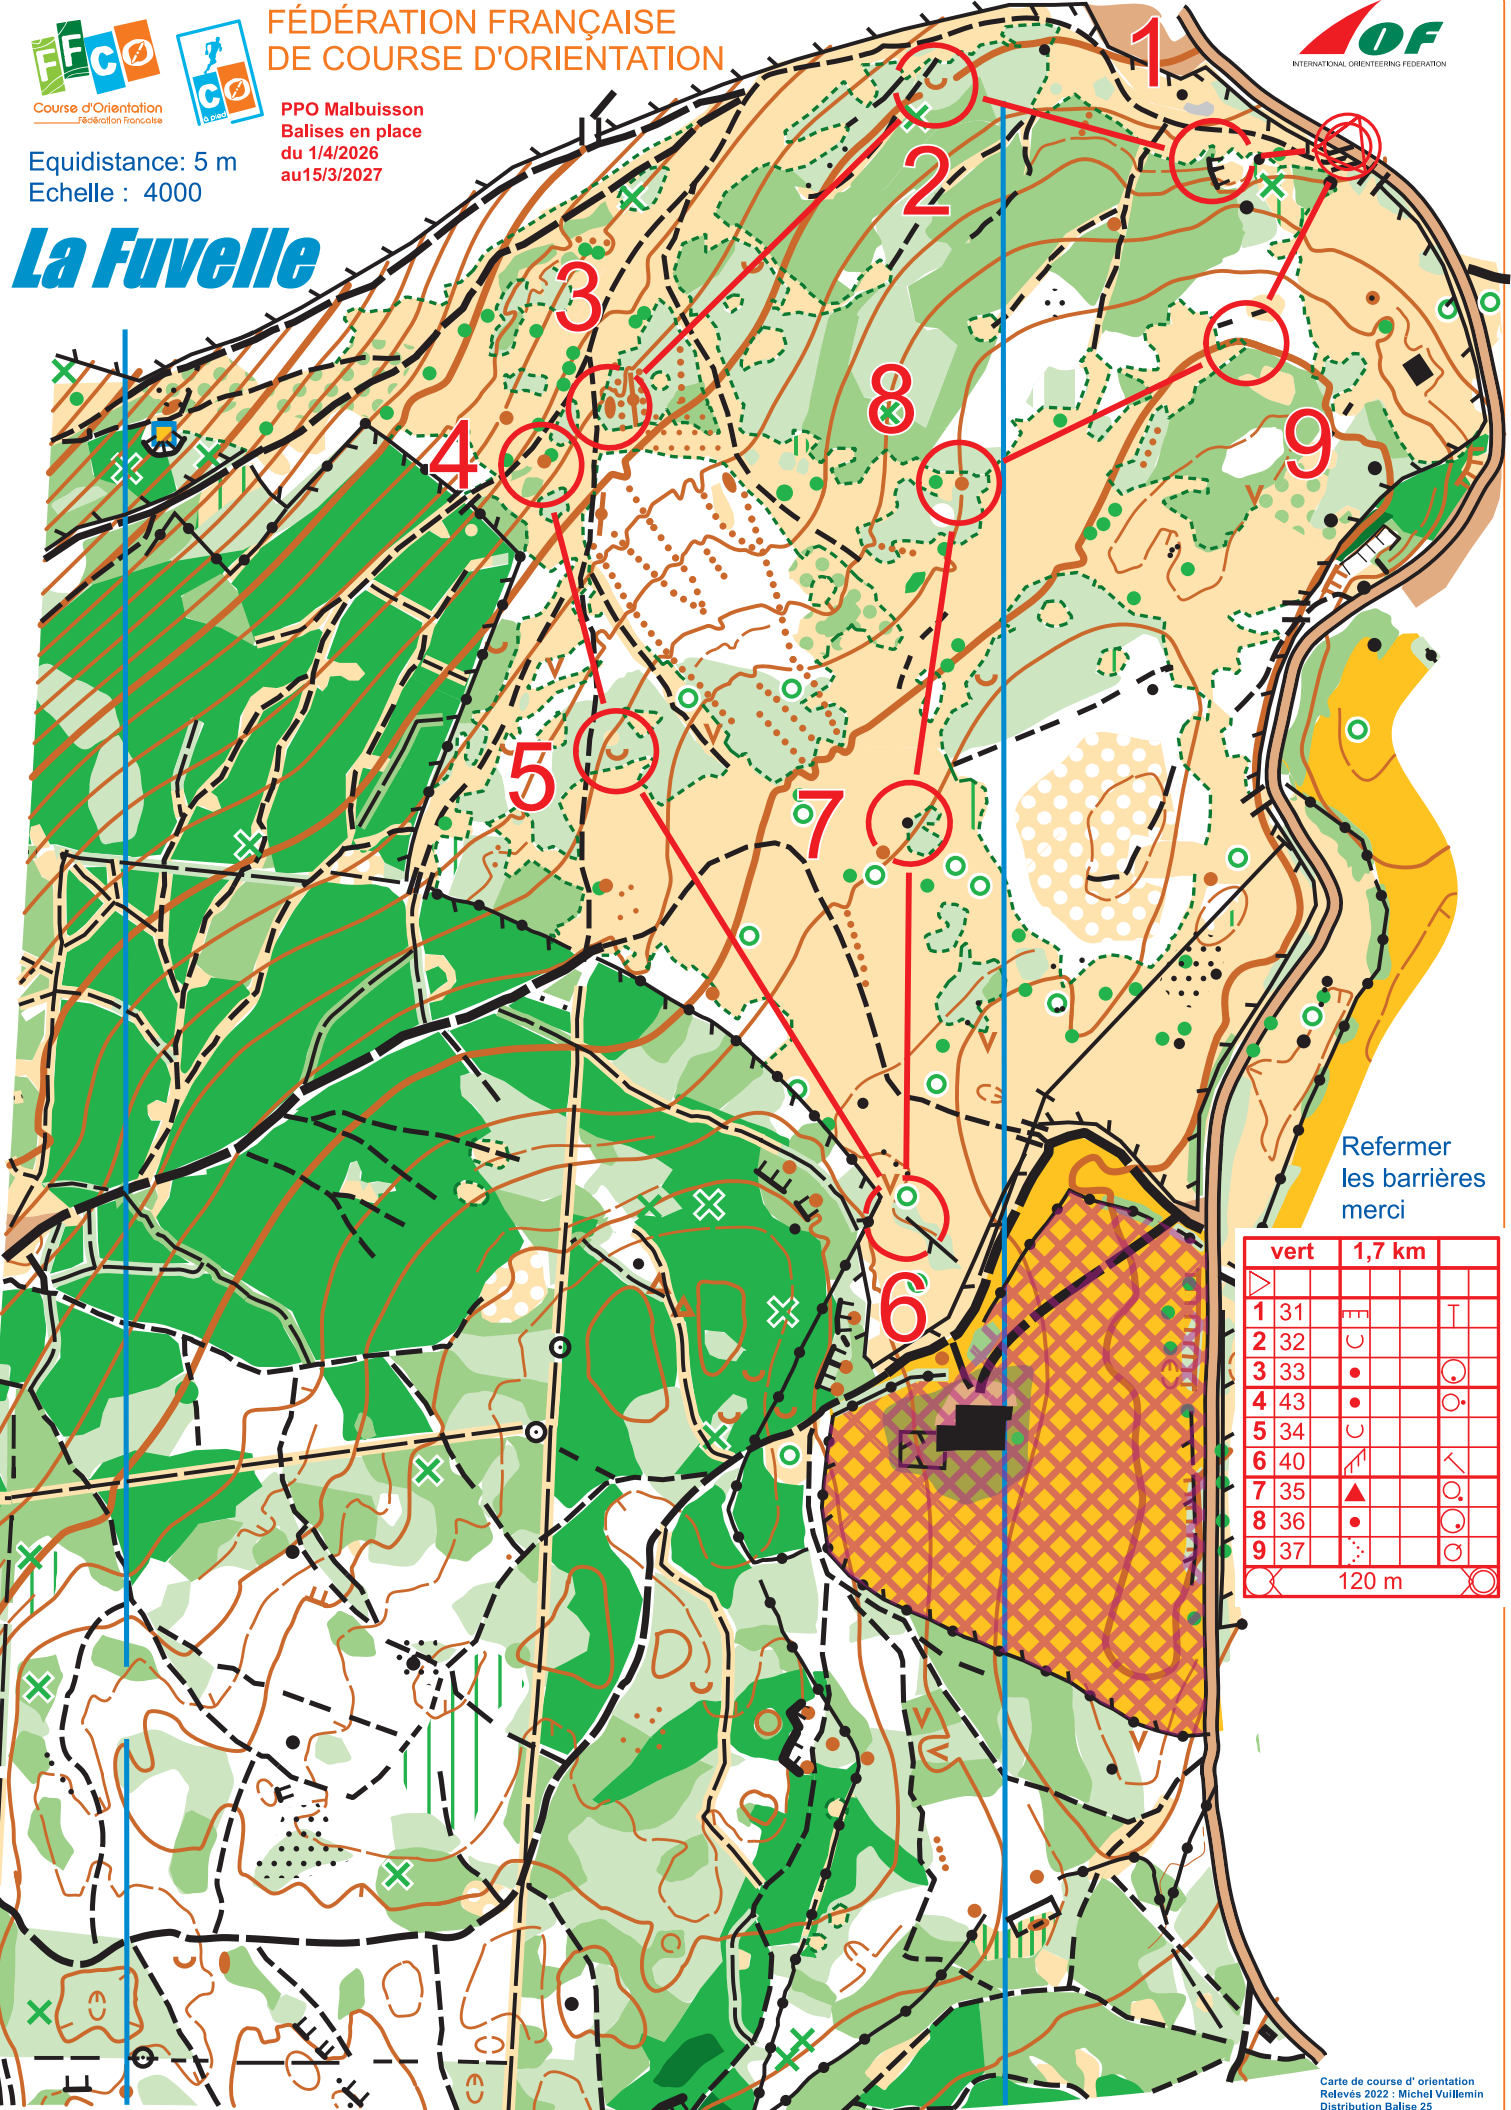

Course d'Orientation  
Fédération Française

Equidistance: 5 m  
Echelle : 4000

PPO Malbuisson  
Balises en place  
du 1/4/2026  
au 15/3/2027

# La Fuvelle

Refermer  
les barrières  
merci

	vert	1,7 km		
1	31			
2	32	U		T
3	33	•		○
4	43	•		○
5	34	U		
6	40	▲		∧
7	35	▲		○
8	36	•		○
9	37	•		○

120 m