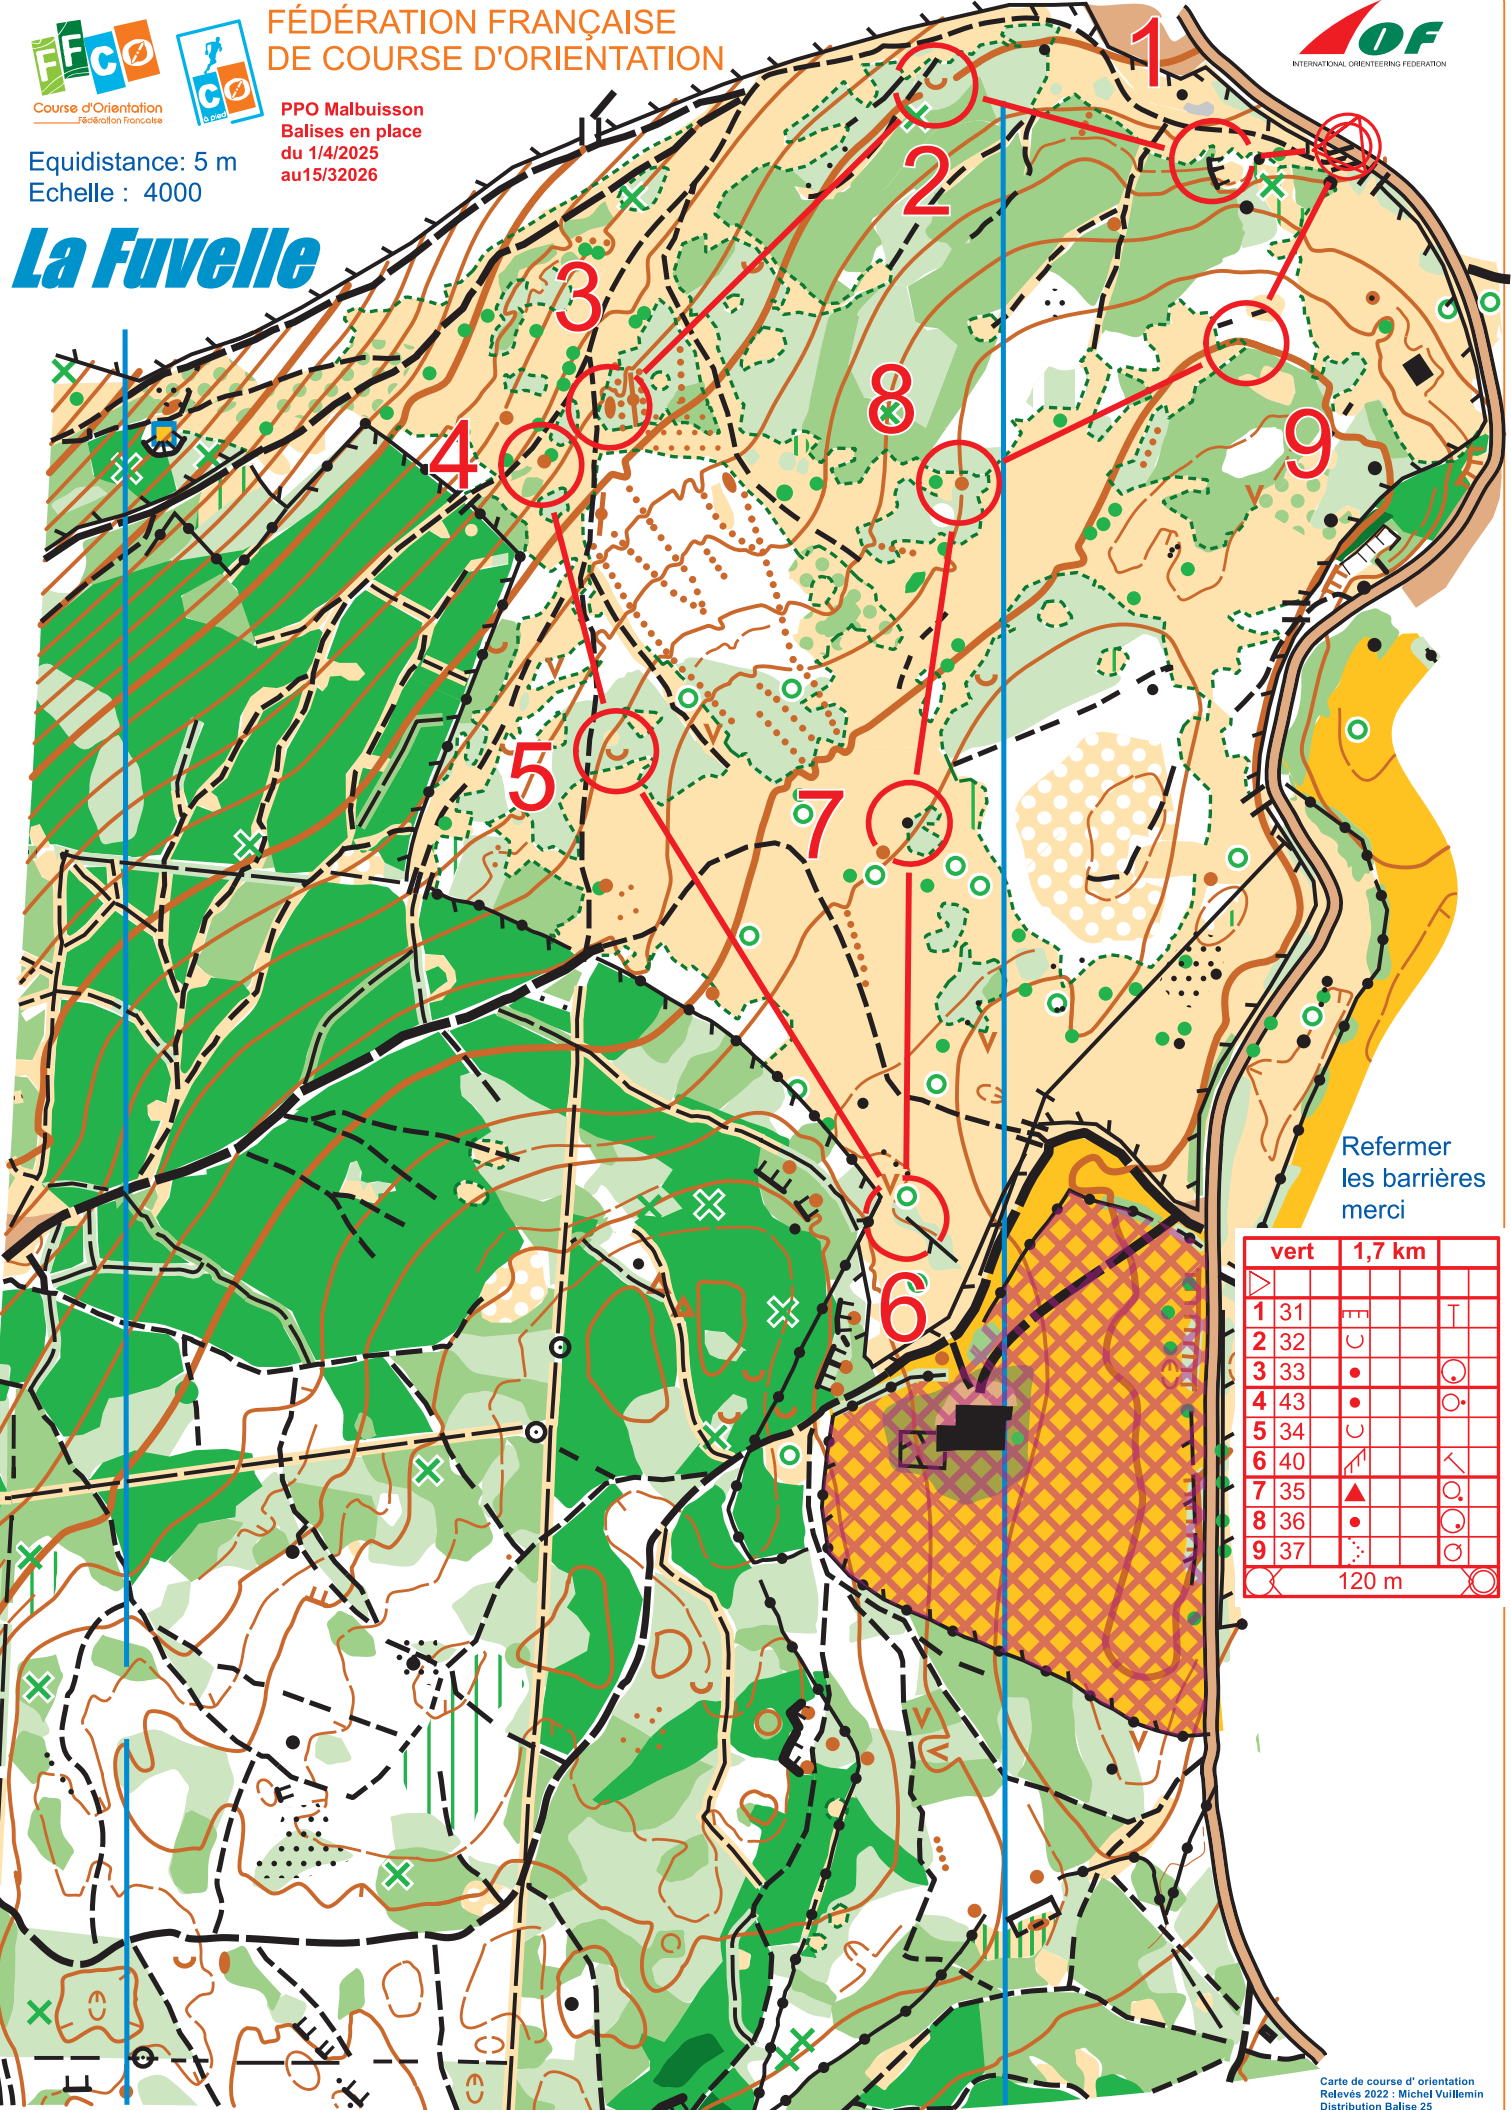

Course d'Orientation
Fédération Française

Equidistance: 5 m
Echelle : 4000

PPO Malbuisson
Balises en place
du 1/4/2025
au 15/3/2026

La Fuvelle

Refermer
les barrières
merci

	vert	1,7 km		
1	31			T
2	32	U		
3	33	•		○
4	43	•		○
5	34	U		
6	40	▲		∧
7	35	▲		○
8	36	•		○
9	37	•		○

120 m