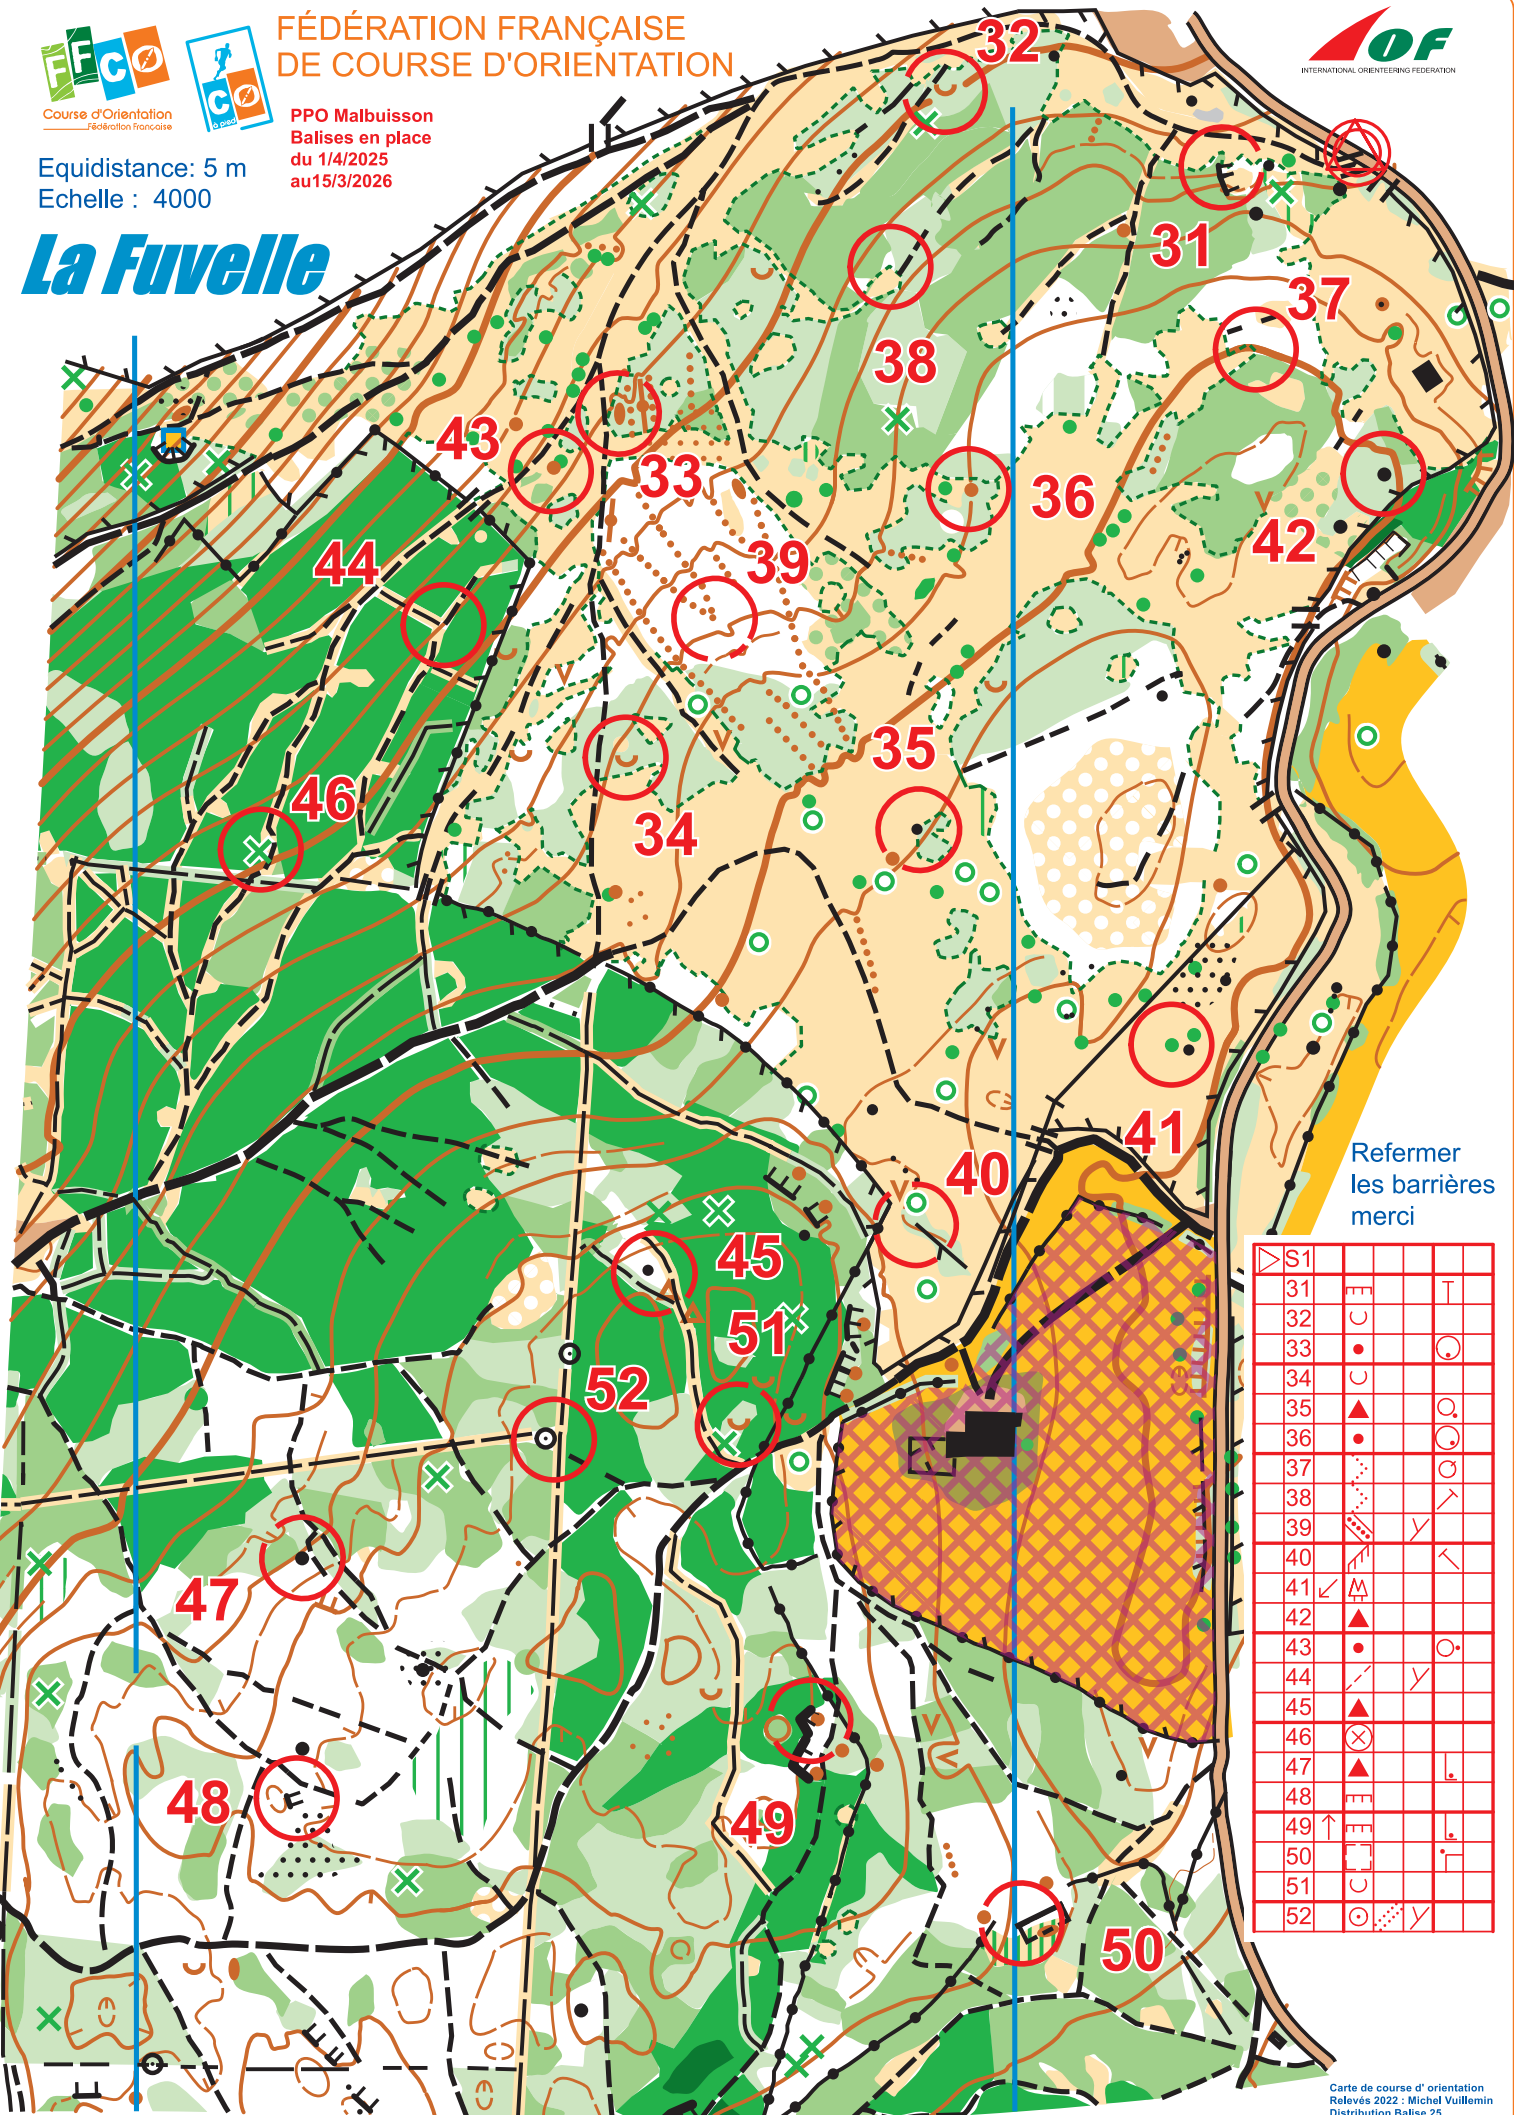

Equidistance: 5 m
Echelle : 4000

PPO Malbuisson
Balises en place
du 1/4/2025
au 15/3/2026

La Fuvelle

Refermer
les barrières
merci

▷ S1									
31		FF						T	
32		U							
33		•						○	
34		U							
35		▲						○	
36		•						○	
37		⋈						○	
38		⋈						∠	
39		⋈						∠	
40		∠						∠	
41		∠	M						
42		▲							
43		•						○	
44		•						∠	
45		▲							
46		⊗							
47		▲						L	
48		FF							
49		↑	FF					L	
50		FF						∠	
51		U							
52		○	⋈					∠	