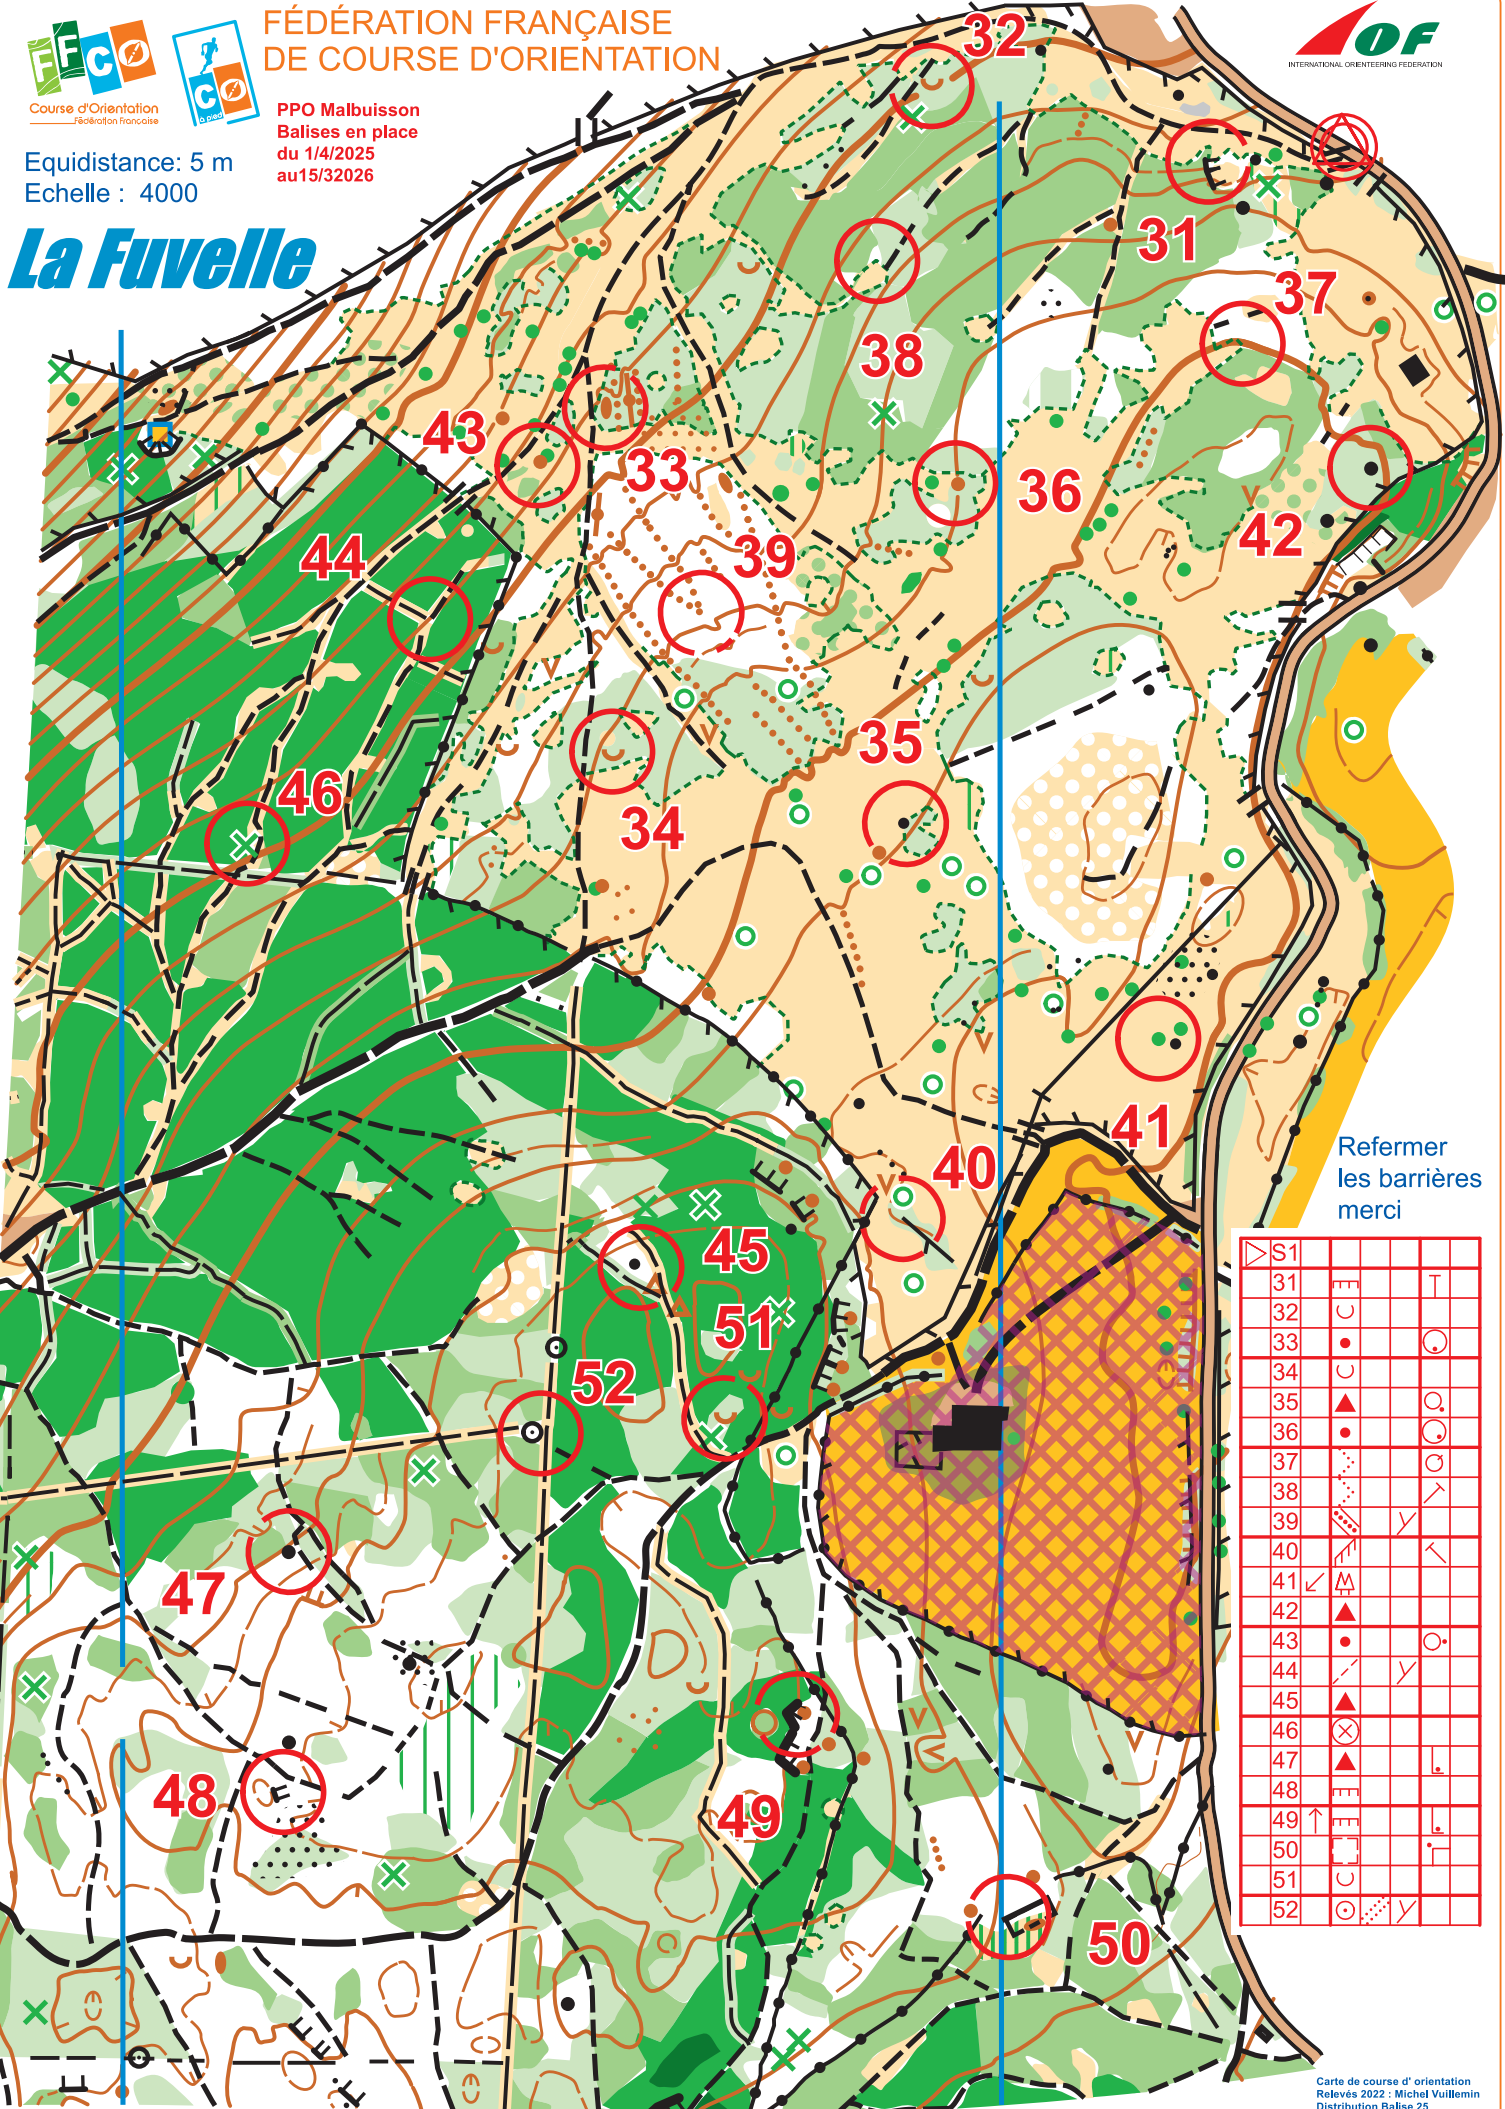

FÉDÉRATION FRANÇAISE
DE COURSE D'ORIENTATION

Course d'Orientation
Fédération Française

Equidistance: 5 m
Echelle : 4000

PPO Malbuisson
Balises en place
du 1/4/2025
au 15/3/2026

F1
S1

La Fuvelle

Refermer
les barrières
merci

▷ S1						
31	■					○
32	■					
33	●					○
34	■					
35	▲					○
36	●					○
37	■					○
38	■					○
39	■					○
40	■					○
41	■					○
42	▲					
43	●					○
44	■					○
45	▲					
46	⊗					
47	▲					
48	■					
49	↑					
50	■					
51	■					
52	○					