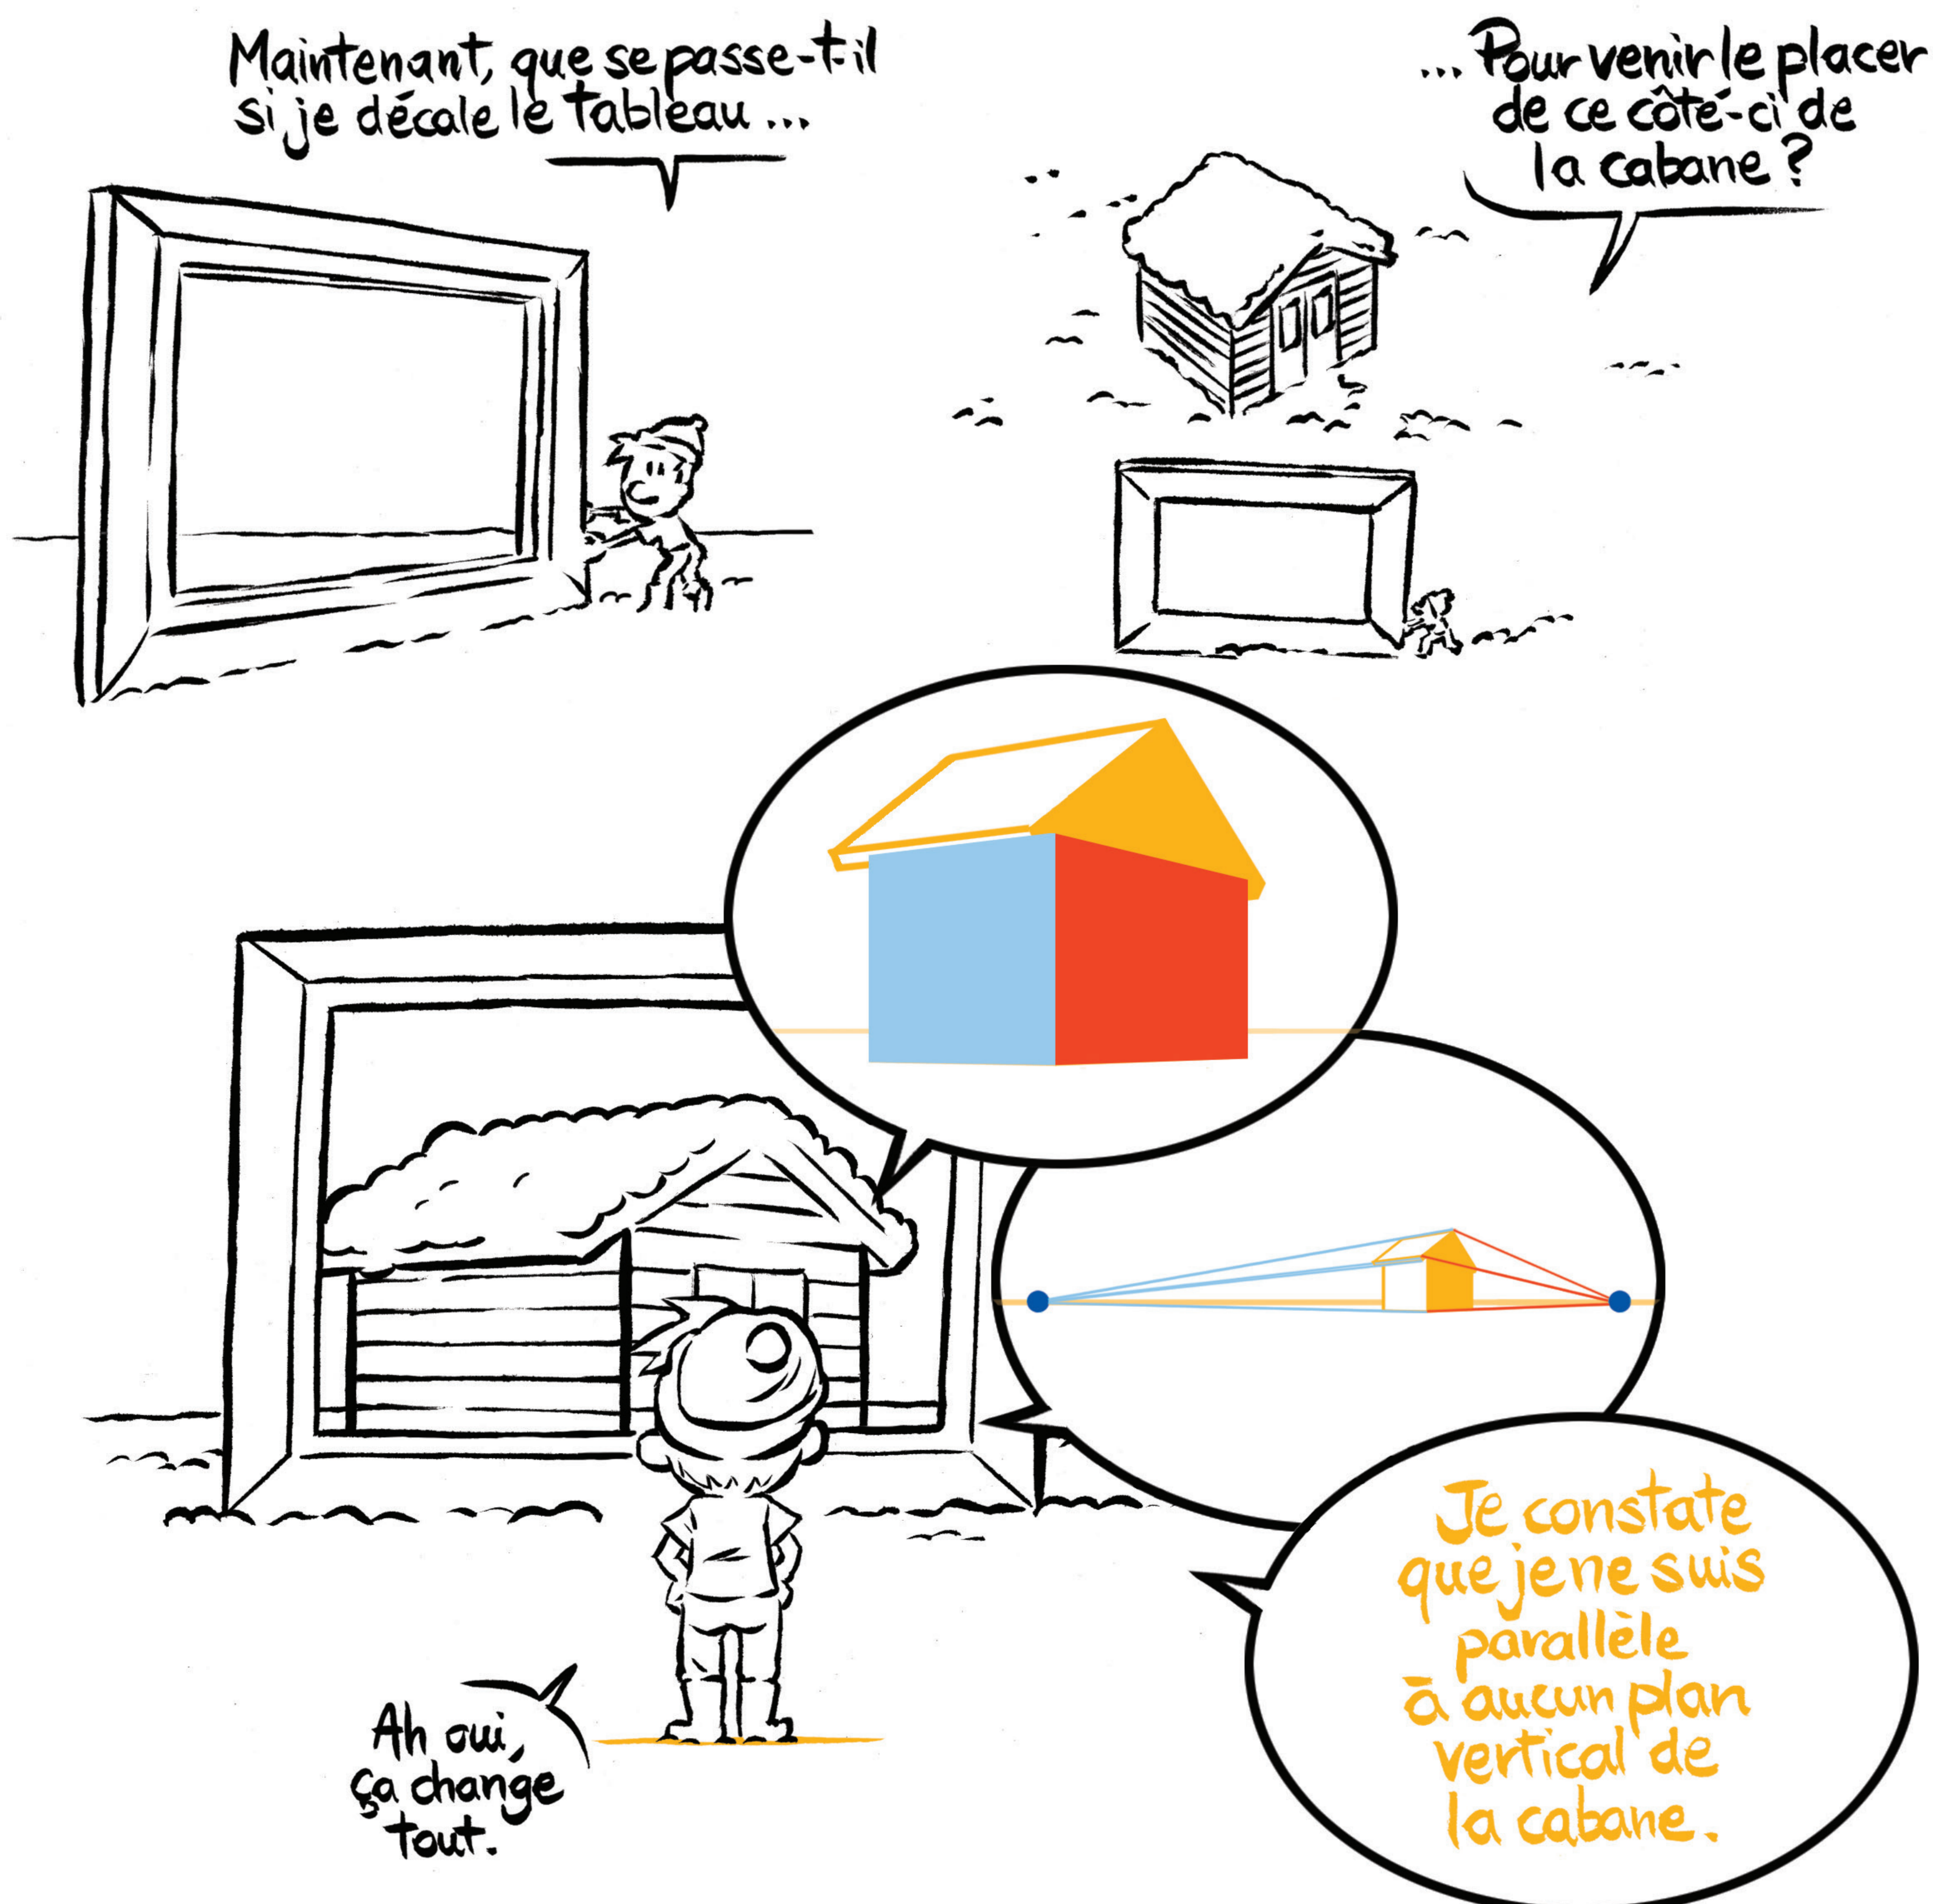

PONTARLIER
MUSÉE MUNICIPAL

Atelier Dessin et Perspective

Mercredi 15 juillet 2026 à 14h00

Animé par Maxime Péroz - Com Comme Comix
Pour tous les publics

ENTRÉE GRATUITE

contact-musee@ville-pontarlier.com | 03 81 38 82 16